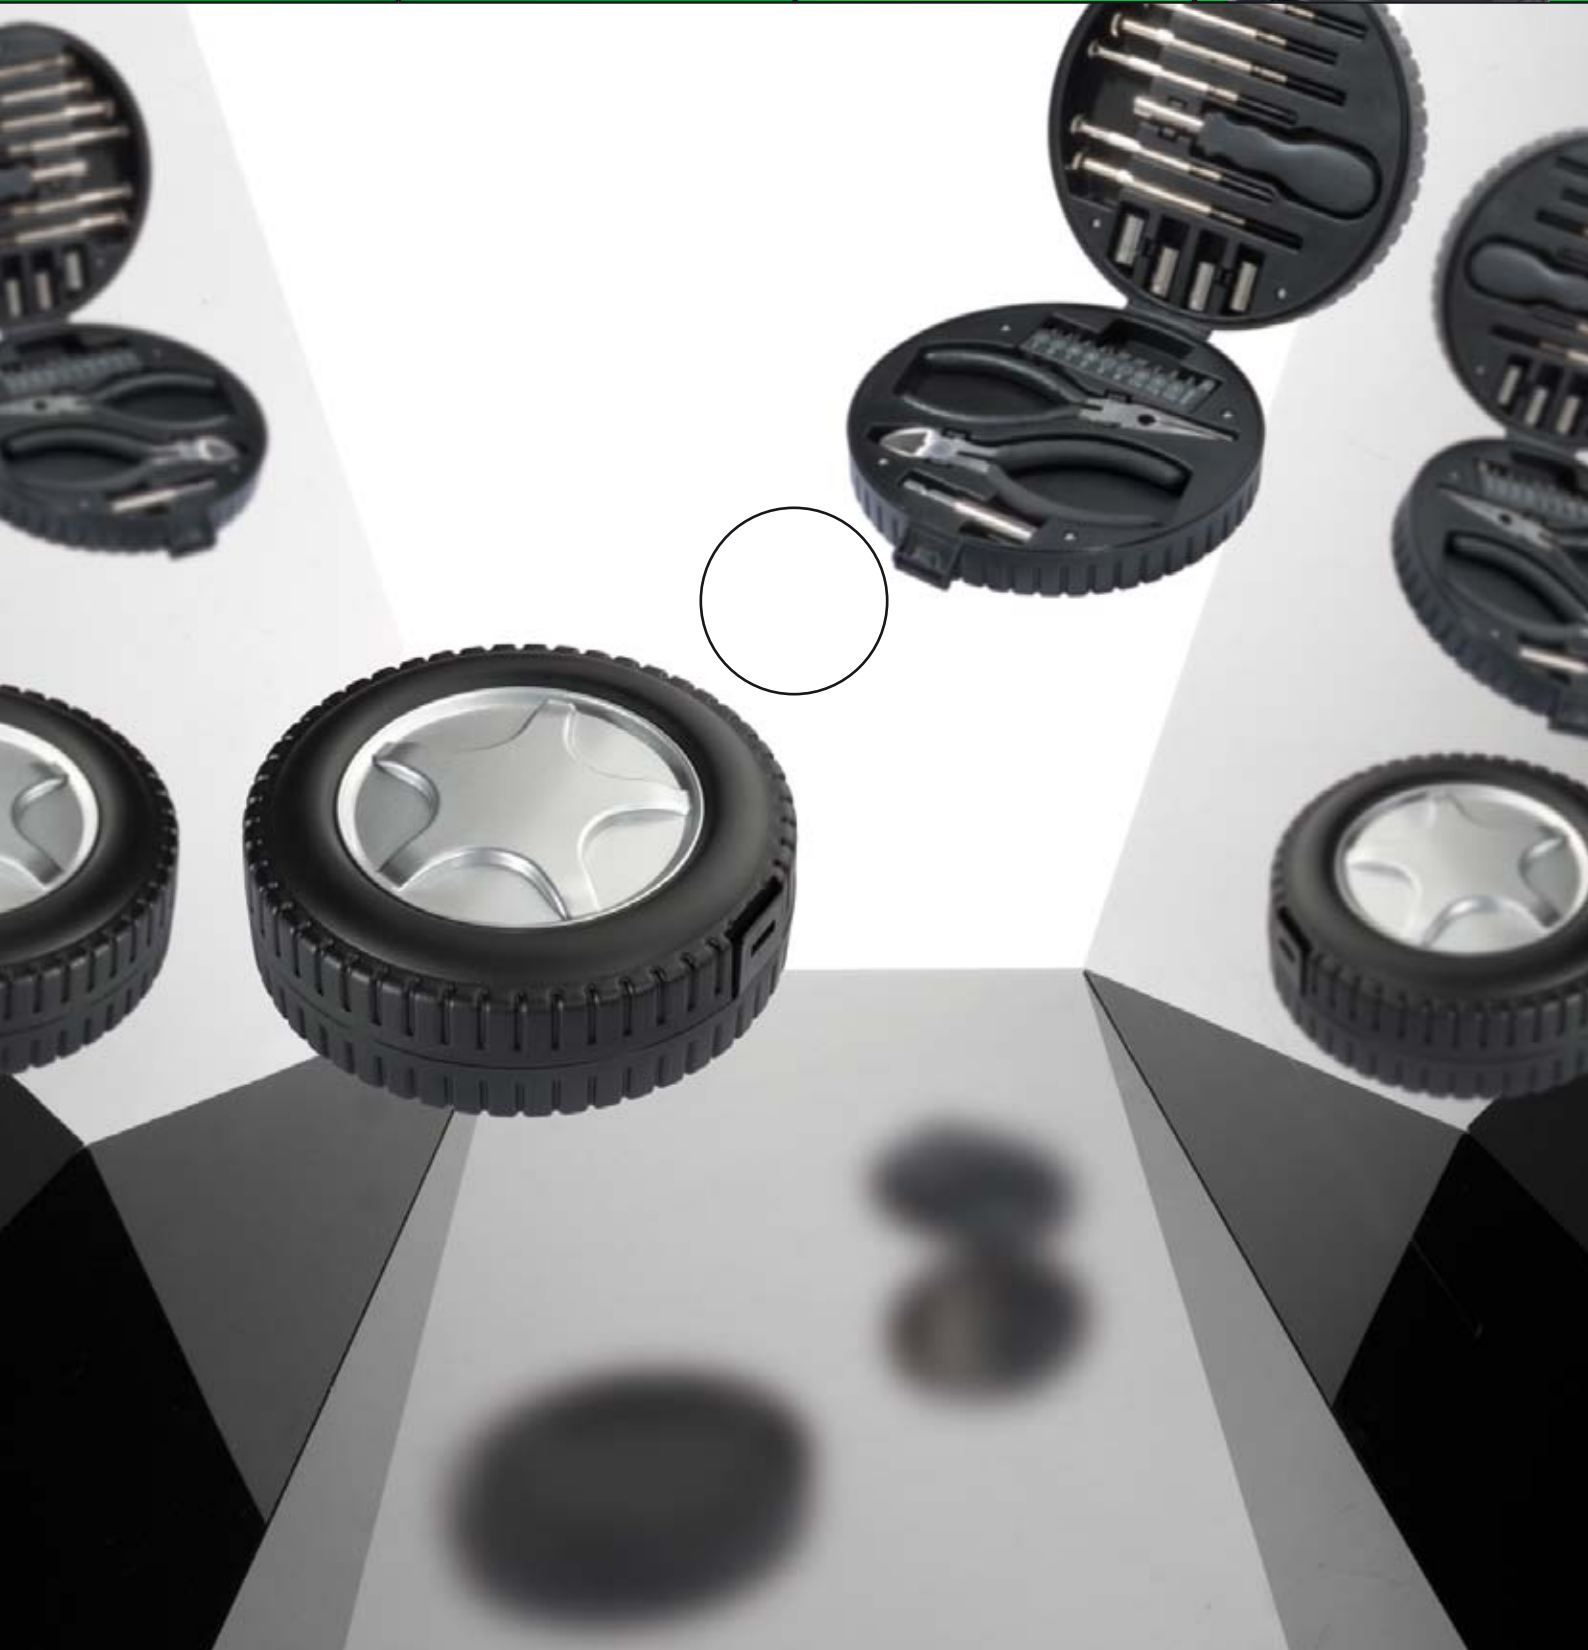

TOOLS & MORE