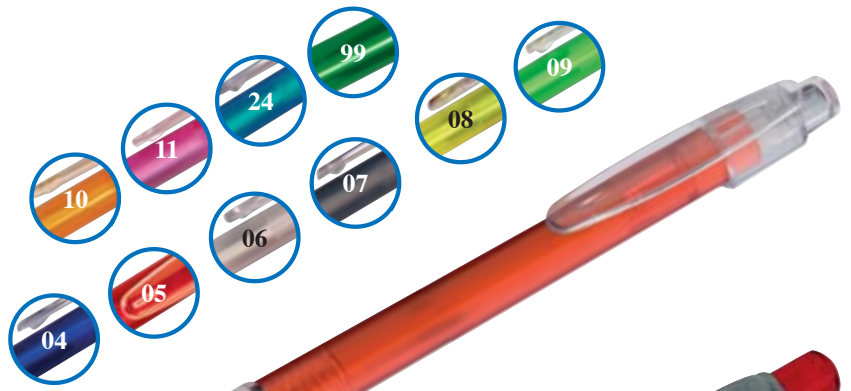

Frosted ball pen with rubber grip.

**CENA PLN: 0,42**

**Art. 11676**     $\text{L} 13,7 \times \text{Ø} 1 \text{ cm}$

☞ AB 4 x 0,6 cm    ☐ 50/1000

Transparentny długopis z niebieskim wkładem. Kolorowy korpus ozdobiono srebrnymi elementami. Długopis posiada gumkę ułatwiającą pisanie. Państwa logotyp umieścimy na korpusie.