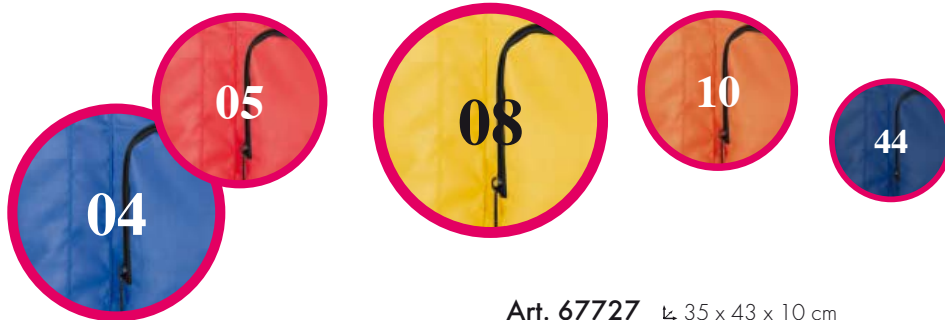

Art. 67727   Ł 35 x 43 x 10 cm

☞ G 10 x 10 cm ☐ P 📦 200/200

Torba na zakupy. Można ją w prosty sposób zwinąć, dzięki czemu doskonale sprawdzi się w każdym sklepie.

This transformation bag is space saving when folded, on the other hand it offers a lot of space when opened.

CENA PLN: 9,03