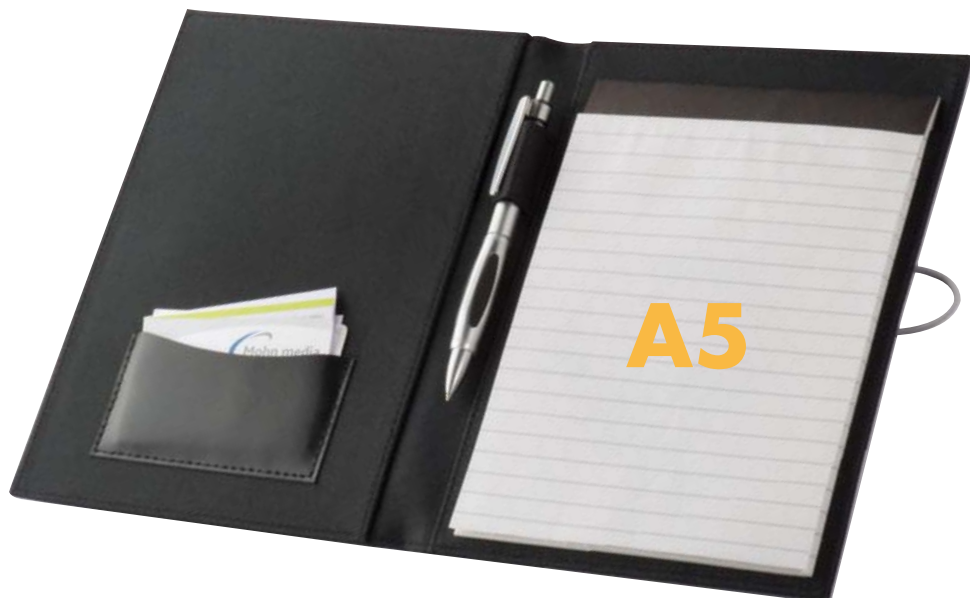

Art. 27766 ✎ 22,7 x 17,4 x 1 cm

☞ LN 2 x 1 cm 📄 P 📅 20/40

Teczka A5 z tworzywa sztucznego. Teczka posiada wiele użytecznych kieszonek oraz blok z 15 kartkami w linie.

Modern A5 conference folder with synthetic fibre cover and stainless steel hook for the elastic band closure. Inside it includes a compartment and a lined note pad (15 pages).

CENA PLN: 13,86