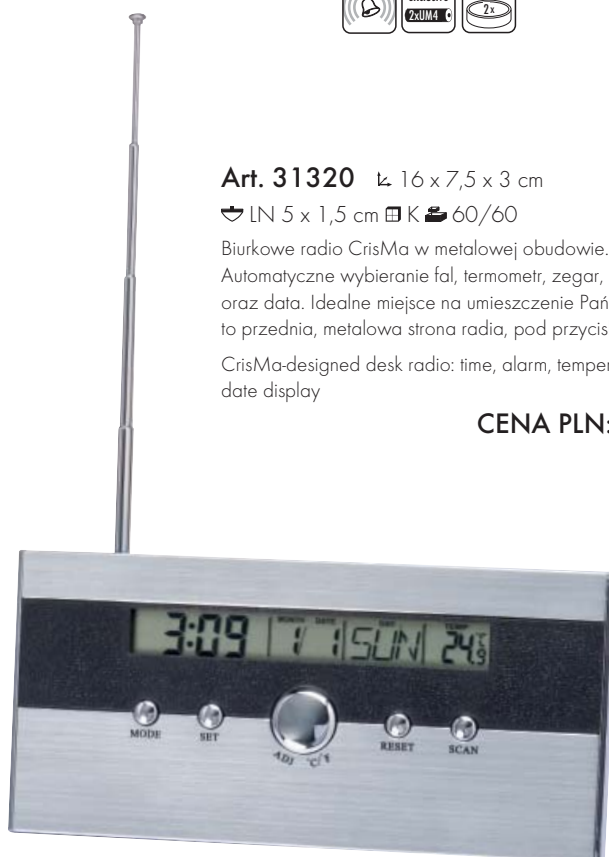

CrisMa®

Art. 31320 16 x 7,5 x 3 cm

☞ LN 5 x 1,5 cm ☞ K 60/60

Biurkowe radio CrisMa w metalowej obudowie. Automatyczne wybieranie fal, termometr, zegar, alarm oraz data. Idealne miejsce na umieszczenie Państwa logo to przednia, metalowa strona radia, pod przyciskami.

CrisMa-designed desk radio: time, alarm, temperature and date display

CENA PLN: 29,74