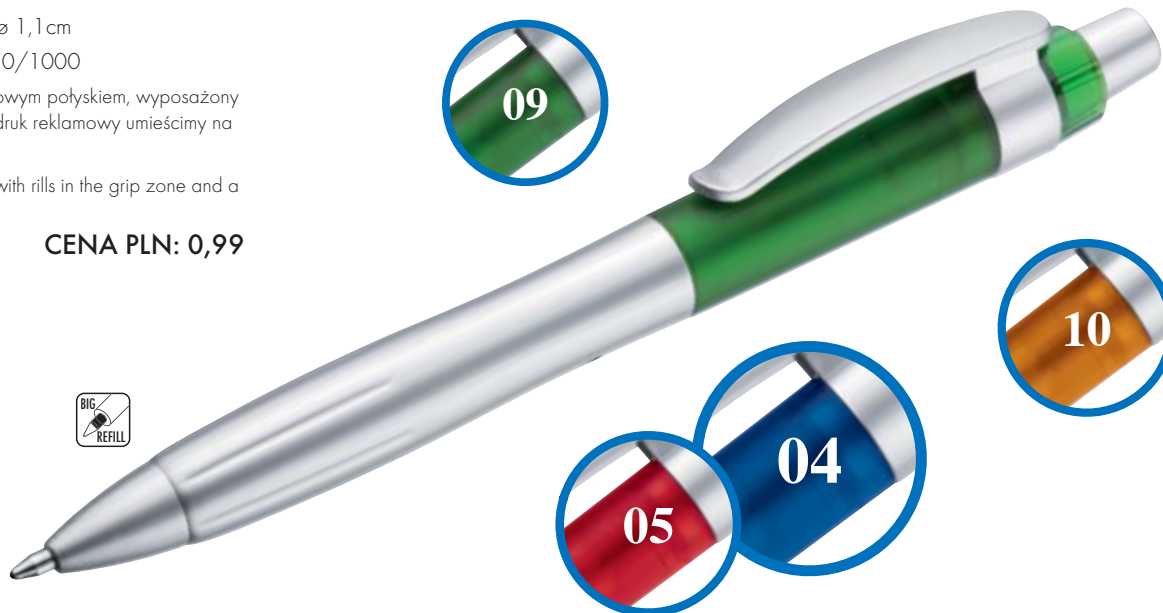

Art. 17630 14 x ø 1,1 cm

AE 4 x 0,7 cm 50/1000

Długopis plastikowy z satynowym połyskiem, wyposażony w klip i niebieski wkład. Nadruk reklamowy umieścimy na korpusie.

Plastic drop-action ball pen with rills in the grip zone and a large refill.

CENA PLN: 0,99