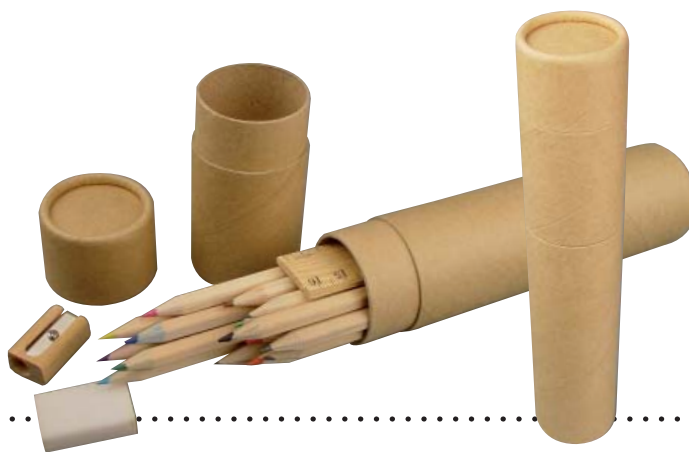

Rosewood set - the wooden box with wooden ball pen

**CENA PLN: 40,24**

**Art. 17808** Ł 13,5 x ø 1,4 cm

☞ LN 3 x 0,6 cm ☐ K 🖋️ 50/100

Drewniany długopis o ergonomicznym kształcie z chromowanym wykończeniem

Ball pen with a dark shaft in noble wood design and a chromed metal upper part.

**CENA PLN: 12,25**

**Art. 11825** 22 x ø 4,5 cm

AS 5 x 1,5 cm 25/100

Praktyczny zestaw dla dzieci składający się z 12 kredek i 4 ołówków. Dodatkowo w zestawie znajduje się linijka, gumka do mazania oraz temperówka. Całość zamknięta w tekturowej tubie, na której umieścimy Państwa logo.

12 coloured and 4 standard pencils, with ruler, sharpener and eraser in a natural paper tube.

**CENA PLN: 5,67**

**Art. 11824** 19,2 x ø 3,5 cm

AS 5 x 1,5 cm 20/200

Zestaw 12 kredek zamkniętych w tekturowej tubie. Tuba posiada plastikowe wieczko, w którym została umieszczona temperówka. Państwa logotyp nadrukujemy na tekturowej tubie.