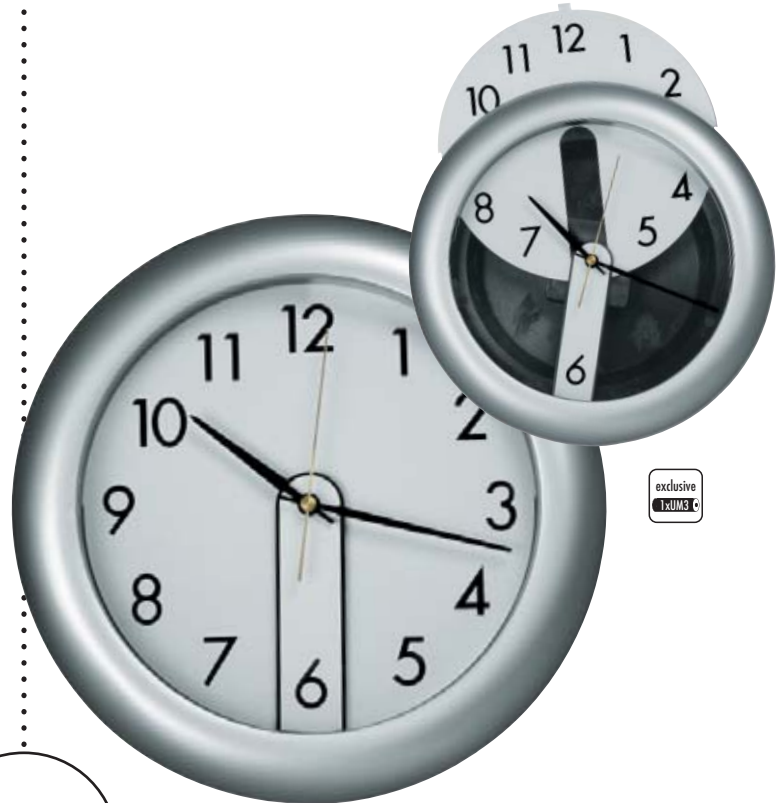

exclusive
TUMS C

Art. 47649 $\varnothing$ 35 x 5,5 cm

BS 10 x 4 cm K 5/10

Klasyczny, kwarcowy zegar ścienny z wymienną tarczą. To praktyczne rozwiązanie jest niewątpliwym atutem tego zegara. Państwa logo umieścimy na tarczy zegara, pod cyfrą 12.

Wall clock with removable clock face

CENA PLN: 24,14

Art. 41236 $\varnothing$ 26 x 2 cm

BS 5 x 4 cm K 5/20

Klasyczny, mały kwarcowy zegar ścienny z wymienną tarczą. To praktyczne rozwiązanie jest niewątpliwym atutem tego zegara. Państwa logo umieścimy na tarczy zegara, pod cyfrą 12.

Small quartz wall clock with removable clock face

CENA PLN: 16,45

exclusive
TUMS C

Art. 41223 $\varnothing$ 25,3 x 4,3 cm

BS 3 x 1 cm K 5/10

Nowoczesny zegar ścienny z termometrem i higrometrem. Państwa logo umieścimy na plastikowej obudowie, pod cyfrą 12.

Wall clock with hygro and thermometer

CENA PLN: 19,53