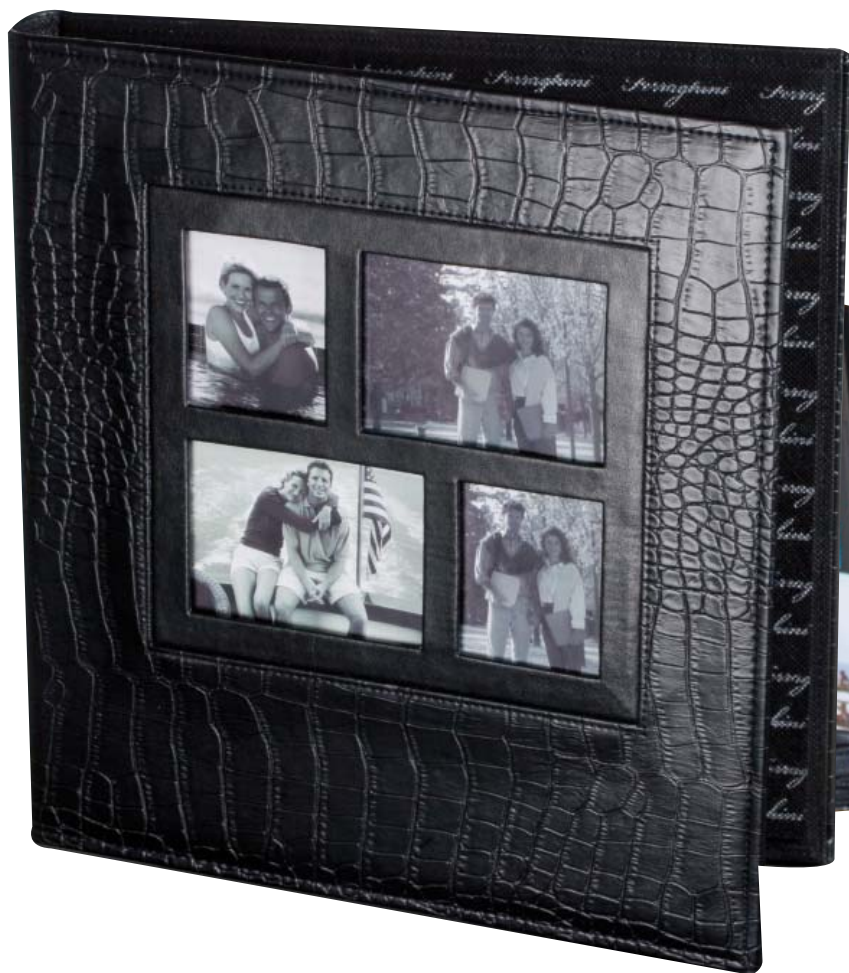

Ferraghini®

Art. F127 34,2 x 32 x 4 cm

BS 4 x 2 cm P 6/6

Ekskluzywny album marki Ferraghini, na 300 zdjęć o wymiarach 10 x 15 cm. Okładka wykonana z imitacji skóry krokodyla. Istnieje możliwość umieszczenia dedykacji z przodu okładki.

Photo album for 300 pictures (10x15cm)

CENA PLN: 59,49