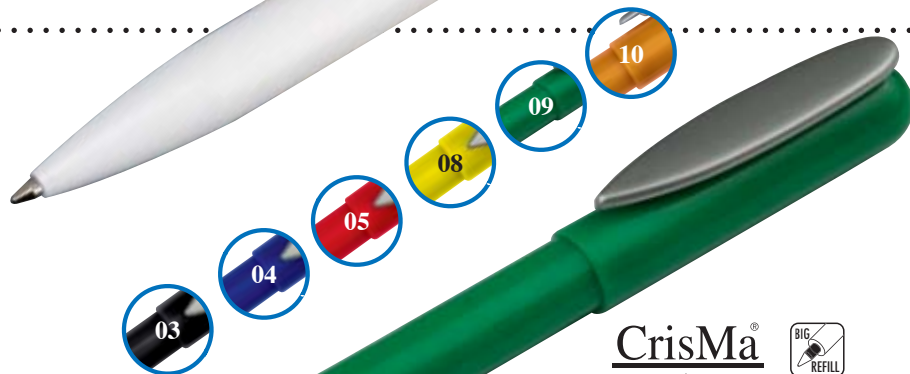

CrisMa
own design

Art. 11803 14,3 x ø 1,2 cm

☞ AB 4 x 0,6 cm ☑ 50/1000

Długopis z kolekcji CrisMa z kolorowym korpusem i klipem w srebrnym kolorze. Klasyczny, a zarazem nowoczesny design. Długopis zaopatrzony w duży, niebieski wkład. Sugerujemy umieszczenie logo w górnej części korpusu, z prawej strony klipu.

CrisMa Designed ball pen, extra large refill.

CENA PLN: 0,84