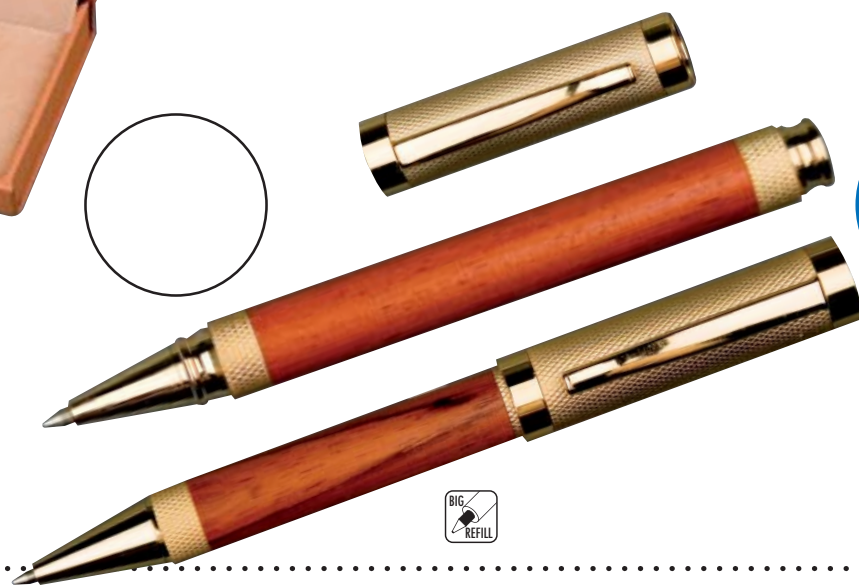

$\text{L} \ 4 \times 0,6 \text{ cm}$      $\text{K} \ 25/50$

Elegancki zestaw w etui, w którego skład wchodzi: pióro kulkowe oraz długopis z metalowym wkładem w kolorze niebieskim. Zestaw wykończony został imitacją skóry krokodyla. Proponujemy umieszczenie graweru na korpusach.

Metal roller ball pen and ball pen gift set

**CENA PLN: 22,74**

**Art. 17667**     $\text{L} \ 17,5 \times 7 \times 2,5 \text{ cm}$

$\text{G} \ 5 \times 2 \text{ cm}$      $\text{K} \ 50/100$

Zestaw upominkowy, składający się z niebieskiego pióra kulkowego oraz długopisu z niebieskim wkładem. Drewno i miedziany tworzą harmonijne połączenie jakości i stylu. Proponujemy wykonanie nadruku na ozdobnym pudełku.

Luxury Roller ball pen and ball pen

**CENA PLN: 41,64**

**Art. 14028**     $\text{L} \ 19 \times 8,5 \times 3 \text{ cm}$

$\text{G} \ 4 \times 2,5 \text{ cm}$      $\text{K} \ 50/100$

Luksusowy zestaw upominkowy, składający się z pióra kulkowego oraz długopisu z niebieskim, metalowym wkładem. Całość zamknięta w drewnianym pudełku, na którym umieścimy Państwa logotyp.