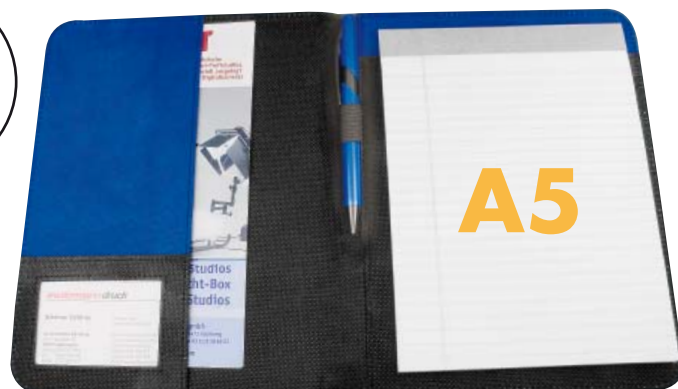

Art. 22356 33,5 x 25 x 1,5 cm

☑ G 15 x 10 cm ☑ P 20/20

Teczka biurowa z boczną kieszenią na zamek. W środku znajduje się przegródka na dokumenty oraz notatnik A4. Państwa logo umieścimy wewnątrz torby. Produkt dostępny w 5 kolorach.

Nylon document cover with zipper compartment.

CENA PLN: 21,69

Art. 24906 23,5 x 18,5 x 1,2 cm

☑ G 4 x 2,5 cm ☑ P 10/60

Teczka konferencyjna z blokiem A5, z dołączonym kolorowym długopisem CrisMa, dopasowanym do koloru teczki. Dostępna w dwóch wariantach - czerwonym i niebieskim. Logo umieścimy wewnątrz teczki, z lewej strony.

Conference folder A5 with writing pad and matching pen

CENA PLN: 10,85

OFFICE

Art. 24905 32,8 x 25,5 x 1,2 cm

☑ G 5 x 3 cm ☑ P 10/30

Teczka konferencyjna z blokiem A4, z dołączonym kolorowym długopisem CrisMa, dopasowanym do koloru teczki. Dostępna w dwóch wariantach - czerwonym i niebieskim. Logo umieścimy wewnątrz teczki, z lewej strony.

Conference folder A4 with writing pad and matching pen

CENA PLN: 16,24