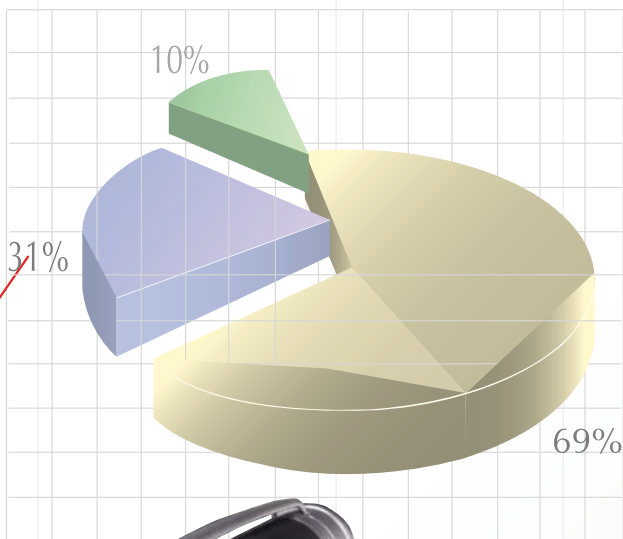

Art. 28470   12 x ø1,4 cm
LN 2,5 x 0,2 cm   K 40/80

Wskaźnik laserowy z funkcją przewijania stron, może być używany w odległości 15 m od odbiornika USB. Kompatybilny z większością systemów operacyjnych (Windows 98/2000/ME /XP/Linux/MAC). Nadruk umieszczamy na wskaźniku.

Laser stick with page up/down function

CENA PLN: 52,45