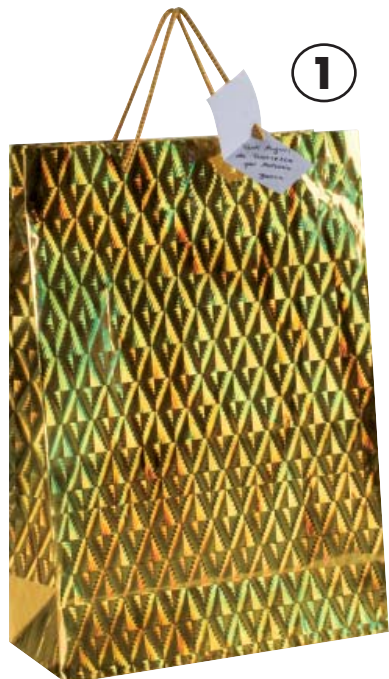

Perfumed tea light and incense sticks

**CENA PLN: 4,83**

**Art. 80218** 38 x 26,5 x 11,5 cm

ET 4 x 1,8 cm 300/300

Duża papierowa torba na prezenty z karteczką na życzenia (5 x 5 cm)

Big paper gift bag in 3D design with a tag for your personal greetings.