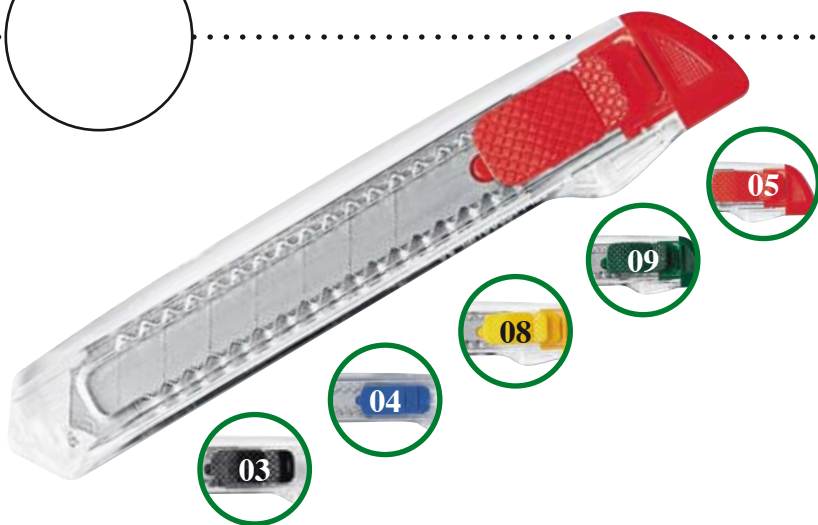

Transparent cutter with removable blade

**CENA PLN: 0,96**

**Art. 89005** Ł 15,5 x 4,7 x 2 cm

☞ AS 3 x 1 cm ☐ K 10/100

Profesjonalny nóż tapicerski z 4 ostrzami i mechanizmem do łamania ostrzy. Państwa logo zostanie umieszczone na obudowie.