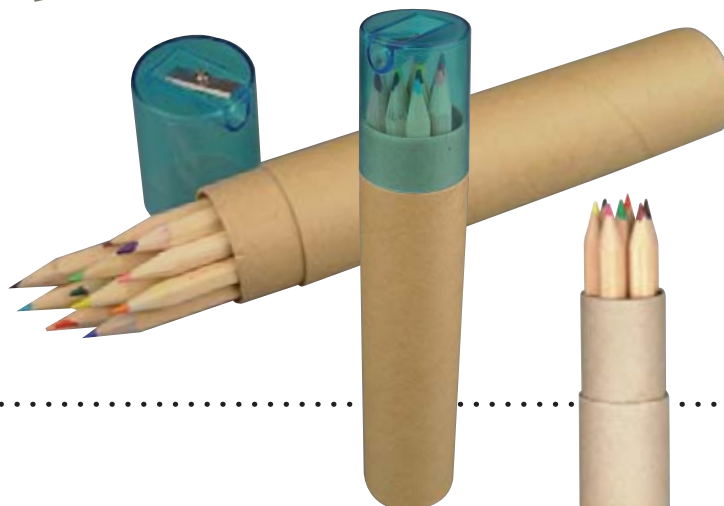

Art. 11824 19,2 x ø 3,5 cm

AS 5 x 1,5 cm 20/200

Zestaw 12 kredek zamkniętych w tekturowej tubie. Tuba posiada plastikowe wieczko, w którym została umieszczona temperówka. Państwa logotyp nadrukujemy na tekturowej tubie.

12 coloured pencils with sharpener in a tube

CENA PLN: 3,43