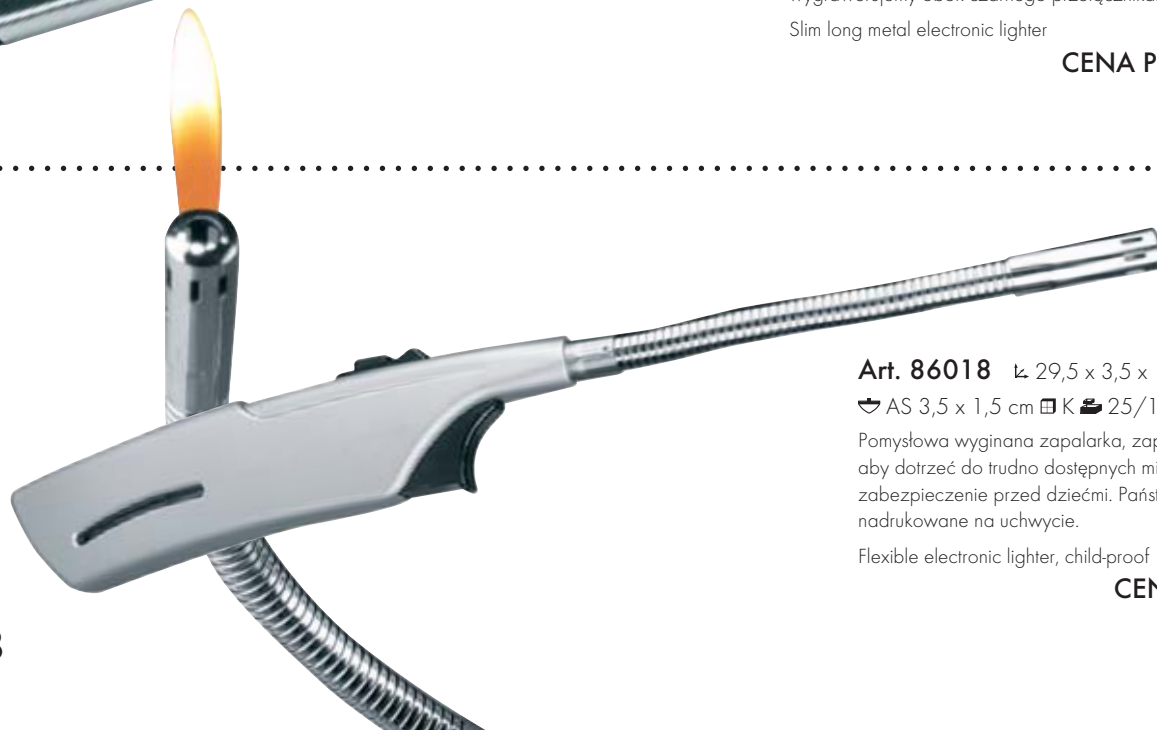

Art. 86018 Ł 29,5 x 3,5 x 1,5 cm

☞ AS 3,5 x 1,5 cm ☐ K 25/100

Pomysłowa wyginana zapalarka, zaprojektowana tak, aby dotrzeć do trudno dostępnych miejsc. Posiada zabezpieczenie przed dziećmi. Państwa logo zostanie nadrukowane na uchwycie.

Flexible electronic lighter, child-proof

CENA PLN: 11,13