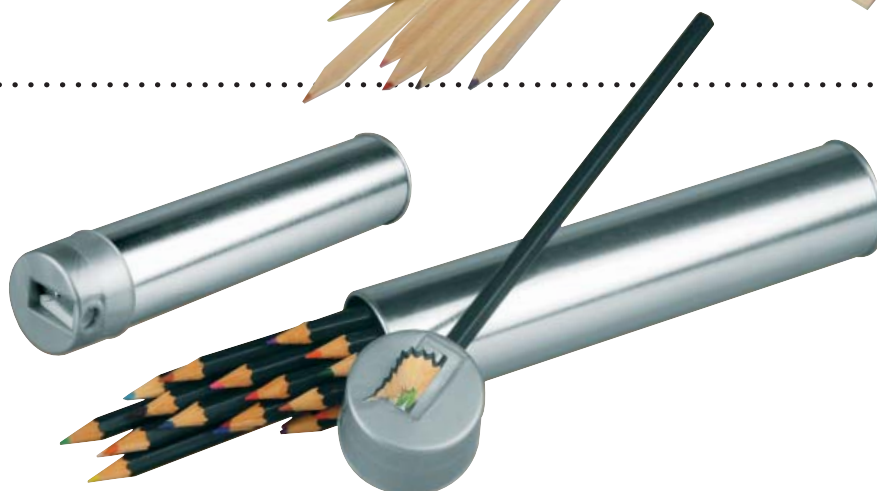

Art. 11822 19,6 x ø 4,2 cm

LN 4 x 1 cm K 50/200

Ten praktyczny zestaw 20 kredek został zamknięty w okrągłym metalowym pudełku z wieczkiem, w którym umieszczono temperówkę. Chroni kredki, pozwalając jednocześnie na utrzymanie ich w porządku. Państwa logo wygrawerujemy na pudełku.

Metal Box with 20 coloured pencils

CENA PLN: 7,63