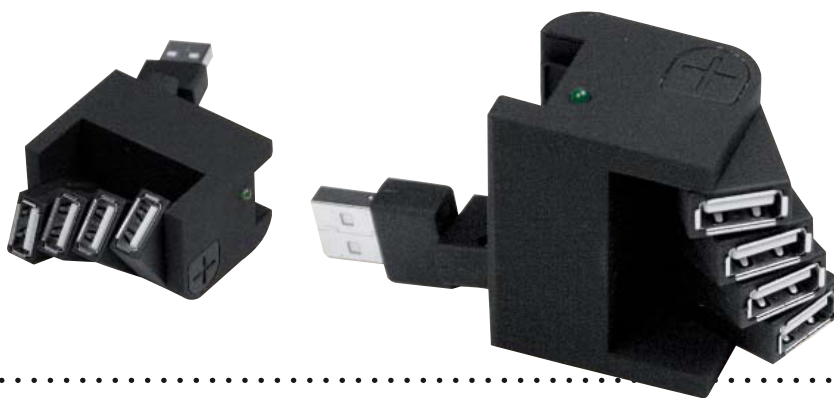

Art. 28477 4,8 x 3,6 x 3 cm

LN 3,5 x 1,2 cm K 50/100

Rozgałęźnik USB 1.1. Cztery porty USB pozwalają na podłączenie do każdego sprzętu komputerowego. Państwa logotyp umieszczamy na prostokątnej powierzchni rozgałęźnika.

USB Hub with 4 ports

CENA PLN: 20,29