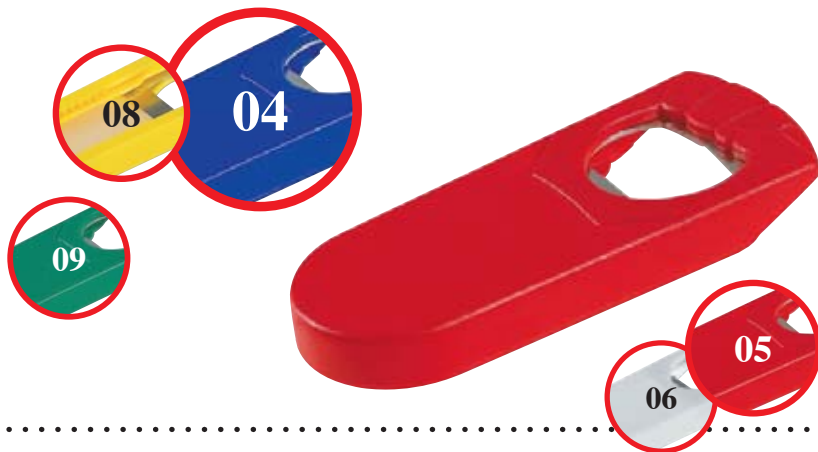

CrisMa
own design

Art. 84631 8 x 6 x 1,5 cm

LN 2 x 0,7 cm P 50/100

Elegancki otwieracz do butelek z chromowanego metalu, zaprojektowany tak, aby można było w prosty i wygodny sposób otworzyć butelkę. Logo wygrawerujemy na okrągłym metalowym elemencie.

Bottle opener made of chrome metal in elegant design

CENA PLN: 10,43

Art. 83020 9,5 x 4,5 x 1,2 cm

AB 4 x 3 cm 50/500

Plastikowy otwieracz "rączka" dostępny w szerokiej gamie kolorystycznej. Doskonały produkt promocyjny. Duża plastikowa obudowa jest doskonałym miejscem na Państwa logo.

Bottle opener with stopper in many colours

CENA PLN: 0,91