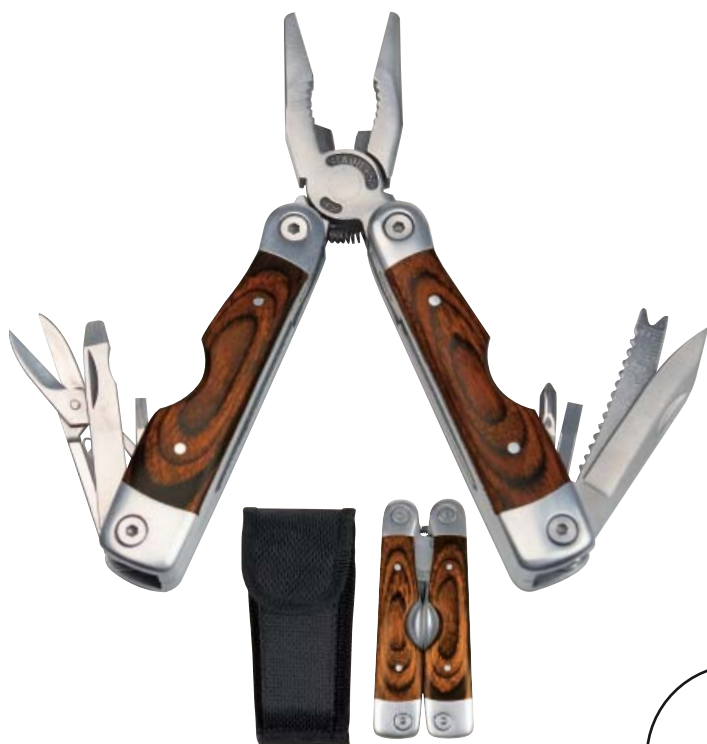

Art. 81419 4 6,5 x 4 x 15 cm

LN 1,5 x 0,5 cm E 6/36

Wielofunkcyjny przyrząd ze stali nierdzewnej z drewnianymi uchwytami. Narzędzie wyposażono w nożyk, kombinerkę, pilkę, nożyczki i śrubokręt.

High-quality multifunction tool, stainless steel

CENA PLN: 48,29