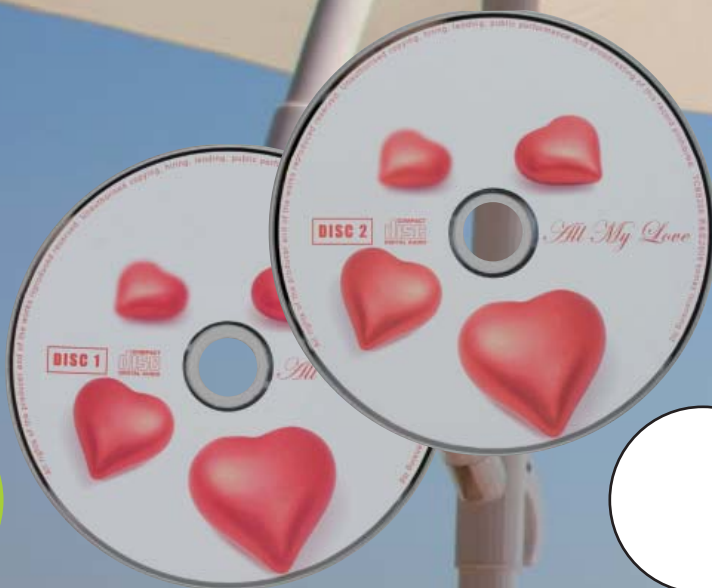

Art. 87517 ✎ 14,2 x 12,5 x 1 cm

☞ ET 4 x 1,8 cm 📀 20/80

Kolekcja 2 płyt CD z muzyką romantyczną w metalowym etui.

The 2 CDs with love songs are packed into a noble metal box

CENA PLN: 24,42

HOME & GIFTS

ORIGINAL ARTISTS

Love Songs: Woman In Love, Ain't No Sunshine, Secret Love, Silence Is Golden, I Want To Know What Love Is, When A Man Loves A Woman ... and many more!