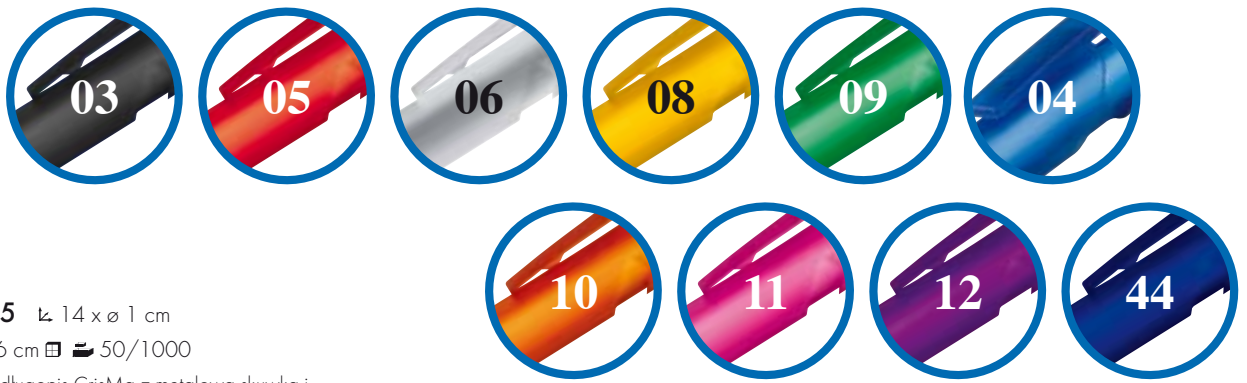

Art. 11805 ✎ 14 x ø 1 cm
➤ AE 4 x 0,6 cm 📦 50/1000

Transparentny długopis CrisMa z metalową skuwką i dużym, niebieskim wkładem. Dostępny w szerokiej gamie kolorystycznej. Proponujemy umieszczenie nadruku reklamowego na klipie.

CrisMa ball pen with big refill.

CENA PLN: 1,41

CrisMa®
own design

WRITING

Art. 11806 ✎ 14 x ø 1 cm
➤ AE 4 x 0,6 cm 📦 50/1000

Modny długopis CrisMa przeznaczony dla tych, którzy chcą się wyróżnić. Dostępny w dwóch wersjach: Lampart i Zebra. Duży klip jest idealnym miejscem na umieszczenie logotypu. Długopis zaopatrzony w duży, niebieski wkład. CrisMa ANIMAL PEN. Leopard or Zebra.

CENA PLN: 3,43

CrisMa®
own design

01

06