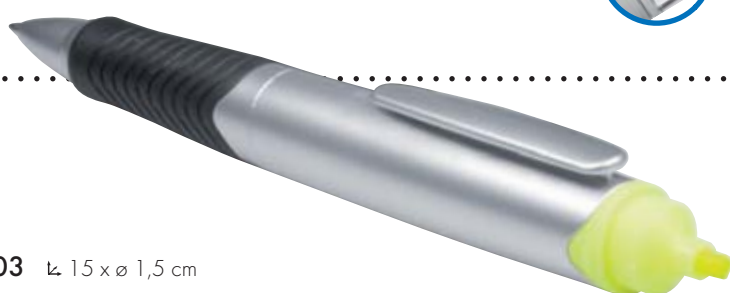

Zestaw 4 metalowych zakreślaczy z kolekcji CrisMa. Transparentna część korpusu pozwala kontrolować zużycie, stanowiąc jednocześnie element dekoracyjny. Państwa logo umieścimy na podstawie lub wygrawerujemy na zakreślaczu.

CrisMa desk set with 4 metal highlighters

CENA PLN: 32,82

**Art. 11773** 12,3 x 1,7 x 1,7 cm

LE 4 x 1 cm K 50/100

Elegancki zakreślacz i długopis w chromowanej obudowie. CrisMa design. Proponujemy grawer na zatyczkach.

Liquid highlighter and ball pen in combination, chromed. An outstanding CrisMa design.

**CENA PLN: 6,42**

**Art. 11703** 15 x ø 1,5 cm

AE 4 x 0,8 cm P 50/1000

Funkcyjny długopis z kolekcji CrisMa zintegrowany z zakreślaczem do tekstu. Długopis posiada mechanizm obrotowy. Państwa logotyp nadrukujemy na korpusie, z prawej strony klipu.