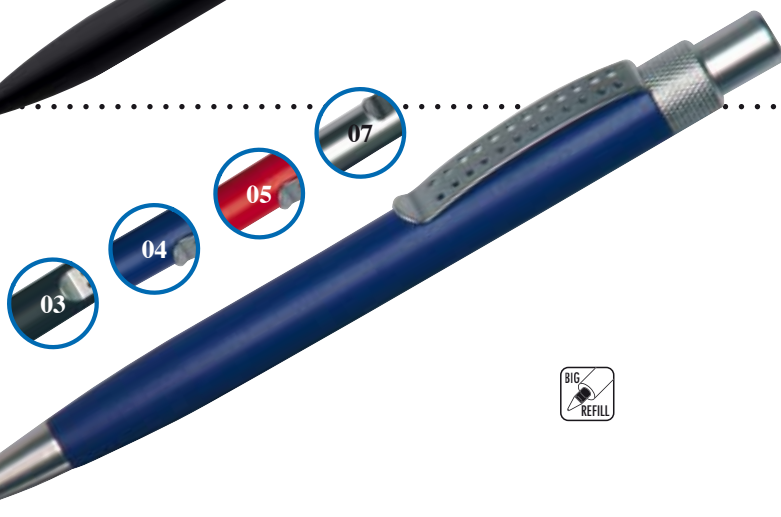

Art. 11018 13 x ø 1,3 cm

LE 4 x 0,7 cm P 50/500

Metalowy długopis z ciekawym klipem. Długopis zaopatrzony w duży, niebieski wkład. Proponujemy wykonanie graweru laserowego na korpusie długopisu obok klipu.

Metal pen with designer clip and big refill

CENA PLN: 4,69