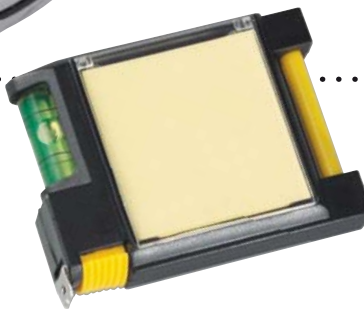

Art. 88808 $\approx 4 \times 4 \times 1$ cm

☞ AE 3 x 3 cm ☐ P 📄 100/500

Stalowa miarka o długości 1 m w kwadratowej obudowie z kolorowego plastiku, zawieszona na praktycznym brelocu. Państwa logo umieścimy na obudowie.

Flexible steel measuring tape, 1 m, with key ring

CENA PLN: 1,40