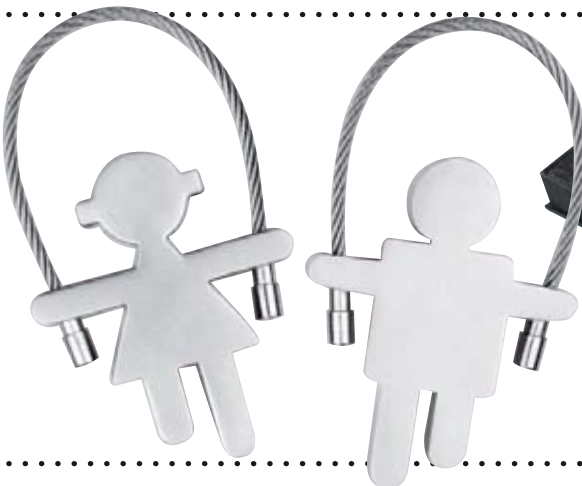

Art. 92121 $\text{L} 9 \times \text{Ø} 3,5 \text{ cm}$

☞ LN 2,8 x 0,8 cm ☐ K 📦 50/250

Brelok do kluczy z różnymi zawieszkami w kształcie serca. Państwa logo wygrawerujemy na metalowej prostokątnej zawieszce. Produkt pakowany w ozdobne pudełko.

Metal keyring with 4 nice charms in heart shape

CENA PLN: 5,53

Art. 92322 $\text{L} 11,5 \times 10,5 \times 2,5 \text{ cm}$

☞ LN 1,5 x 0,8 cm ☐ K 📦 25/100

Zestaw 2 breloków z silikonowymi zawieszkami dla dwojga: dla Niej w kolorze czerwonym, dla Niego w czarnym. Państwa logo wygrawerujemy na metalowej części figurki. Zestaw zapakowany w ozdobne pudełko.

Metal keyring set man/woman with silicone band

CENA PLN: 12,53

Art. 92213 $\text{L} 7,5 \times 3,5 \times 0,3 \text{ cm}$

☞ LN 2,2 x 1,2 cm ☐ K 📦 50/250

Brelok w kształcie serca z chromowanego metalu, zapakowany w ozdobne pudełko. Państwa logo wygrawerujemy na matowej zawieszce.

Metal keyring in heart shape, chrome, with matt-brushed inner part

CENA PLN: 3,29

Art. 92262 $\text{L} 11,5 \times 5,5 \times 2 \text{ cm}$

☞ LN 1,5 x 0,7 cm ☐ K 📦 50/250

Zestaw metalowych breloków z męską i damską figurką. Idealny prezent dla dwojga. Państwa logo możemy wygrawerować na jednej lub obu zawieszkach. Zestaw zapakowany w ozdobne pudełko.

Metal keyring set man/woman with wire band

CENA PLN: 10,15

Art. 92233 $\text{L} 12,5 \times 12,5 \times 3,3 \text{ cm}$

☞ LN 2,5 x 1 cm ☐ K 📦 25/100

Podwójny brelok na klucze w kształcie złamanego serca. Państwa logo możemy wygrawerować na obu częściach breloka. Produkt zapakowany w ozdobne pudełko.

Broken heart keyring, metal, in nice gift box

CENA PLN: 13,23