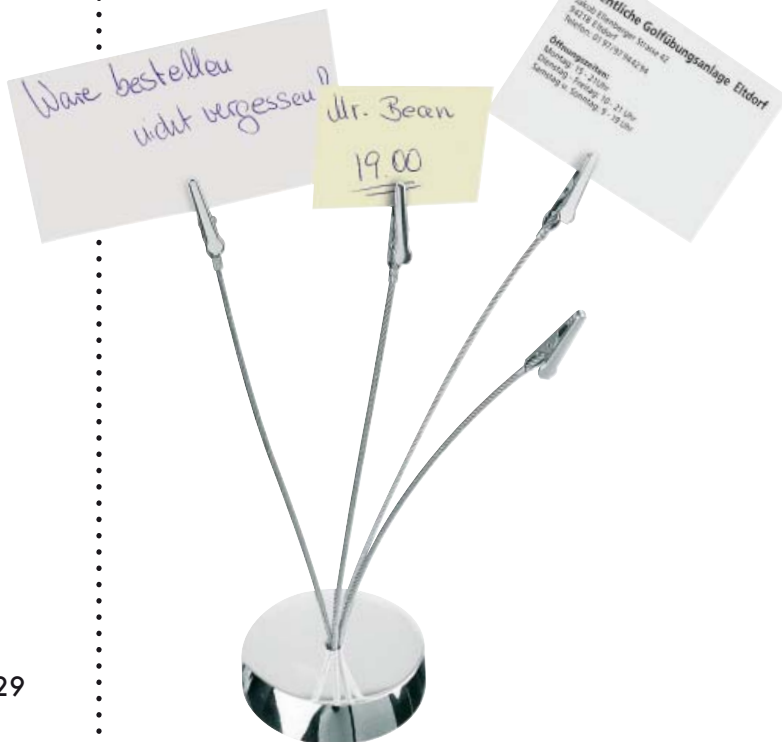

Art. 22402 $\text{L} 11 \times 2,2 \times 2,2 \text{ cm}$

$\text{H} 1\text{N}$ $1,8 \times 1,8 \text{ cm}$ P K 50/300

Klip do notatek wykonany z aluminium, z metalową kłamiq. Pomoże w utrzymaniu porzdku na Twoim biurku. Pastwa logo wygrawerujemy na jednym z bokw szejcianu.

Memo holder metal

CENA PLN: 2,94

Art. 22407 $\text{L} 10,5 \times 2,5 \times 2,5 \text{ cm}$

$\text{H} \text{AE}$ $2 \times 2 \text{ cm}$ P K 50/500

Praktyczny klip do notatek wykonany z plastiku w kolorze srebrnym, z metalow kłamiq. Nadruk reklamowy umieszczamy na jednym boku szejcianu.

Memo holder plastic

CENA PLN: 1,34

OFFICE

Art. 22411 $\text{L} 11,3 \times 3,5 \times 3 \text{ cm}$

$\text{H} \text{G}$ $2 \times 1 \text{ cm}$ K 25/50

Wielofunkcyjne narzdzie biurowe wykonane ze srebrnego plastiku - wszystkie niezbdne akcesoria biurowe w jednym miejscu. Nadruk umieścimy na obudowie.

Multifunctiontool - all the office tools in your hand

CENA PLN: 55,29

Art. 22406 $\text{L} \text{Ø} 6 \times 20 \text{ cm}$

$\text{H} \text{LN}$ $3,5 \times 1,5 \text{ cm}$ P K 25/50

Klip do notatek "Quattro" zosta wyposaony w 4 metalowe kłamiq. Wykonana z blyszczcego metalu baza to idealne miejsce na Pastwa logo, ktre umieścimy metod graweru laserowego.

Memo holder "quattro" holds up to 4 messages

CENA PLN: 13,65