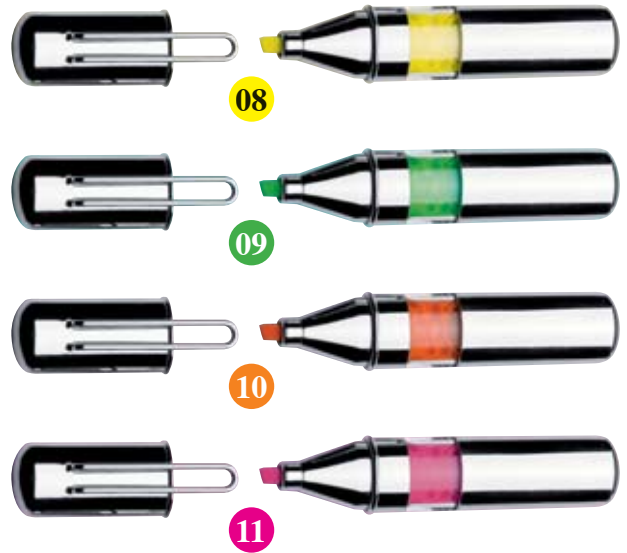

**CrisMa**  
own design

**Art. 11746** 11,5 x 2,0 x 1,1 cm

LE 4 x 1 cm P 50/100

Płaski, chromowany zakreślacz CrisMa. Transparentna część korpusu pozwala kontrolować zużycie, stanowiąc jednocześnie element dekoracyjny. Logo wygrawerowane na korpusie zakreślacza będzie w kolorze tuszu.

Crisma Designed highlighter with fluid optic.

**CENA PLN: 4,55**

**Art. 11744** 11,6 x 4,5 x 12 cm

G 5 x 1,5 cm K 50/100

Zestaw zakreślaczy z kolekcji CrisMa, zachowując wszystkie walory standardowego zestawu, zyskał nową formę oraz większą przestrzeń na podstawie, aby Twoja reklama była jeszcze bardziej widoczna.

New CrisMa highlighter with fluid optic.

**CENA PLN: 4,85**

**CrisMa**  
own design

Art. 11740 10 x ø 1,7 cm

☞ LE 3 x 1 cm ☞ K 50/100

Zdobywca wielu nagród - zakreślacz z kolekcji CrisMa, wykonany z wysokiej jakości metalu. Wyróżniony za niepowtarzalną formę i doskonałą jakość wykonania. Państwa logo wygrawerujemy na korpusie, z prawej strony klipu.