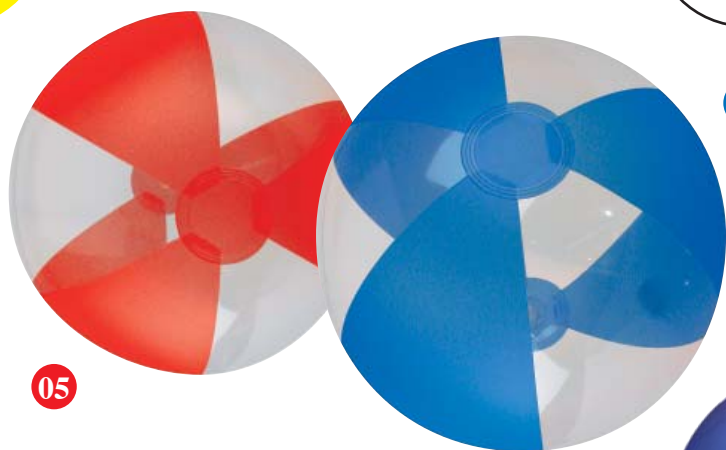

Art. 51029 Ł Panel 40 cm

☞ G 6 x 4 cm ☞ 50/250

Piłka plażowa w transparentnych, „szronionych” kolorach przyciąga wzrok swoim świeżym wyglądem. Wykonana z mocnego tworzywa, zgodnie z normami unijnymi.

Monocolour beach ball with a frosted finish

CENA PLN: 2,03