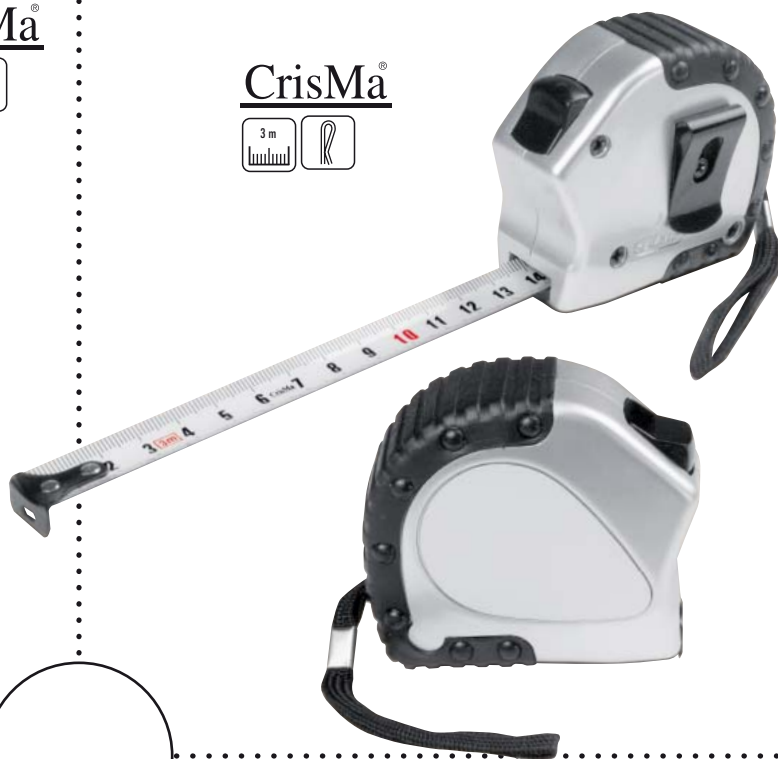

Art. 88830 7 x 6 x 3 cm

AS 3 x 2 cm K 25/200

Stalowa miarka o długości 3m, z funkcją stopu, mechanizmem zwijającym, klipem i nylonowym paskiem na rękę. Państwa logo zostanie umieszczone na obudowie.

Professional CrisMa steel measuring tape (3 meters) with retracting function

CENA PLN: 6,44

CrisMa®

TOOLS & MORE