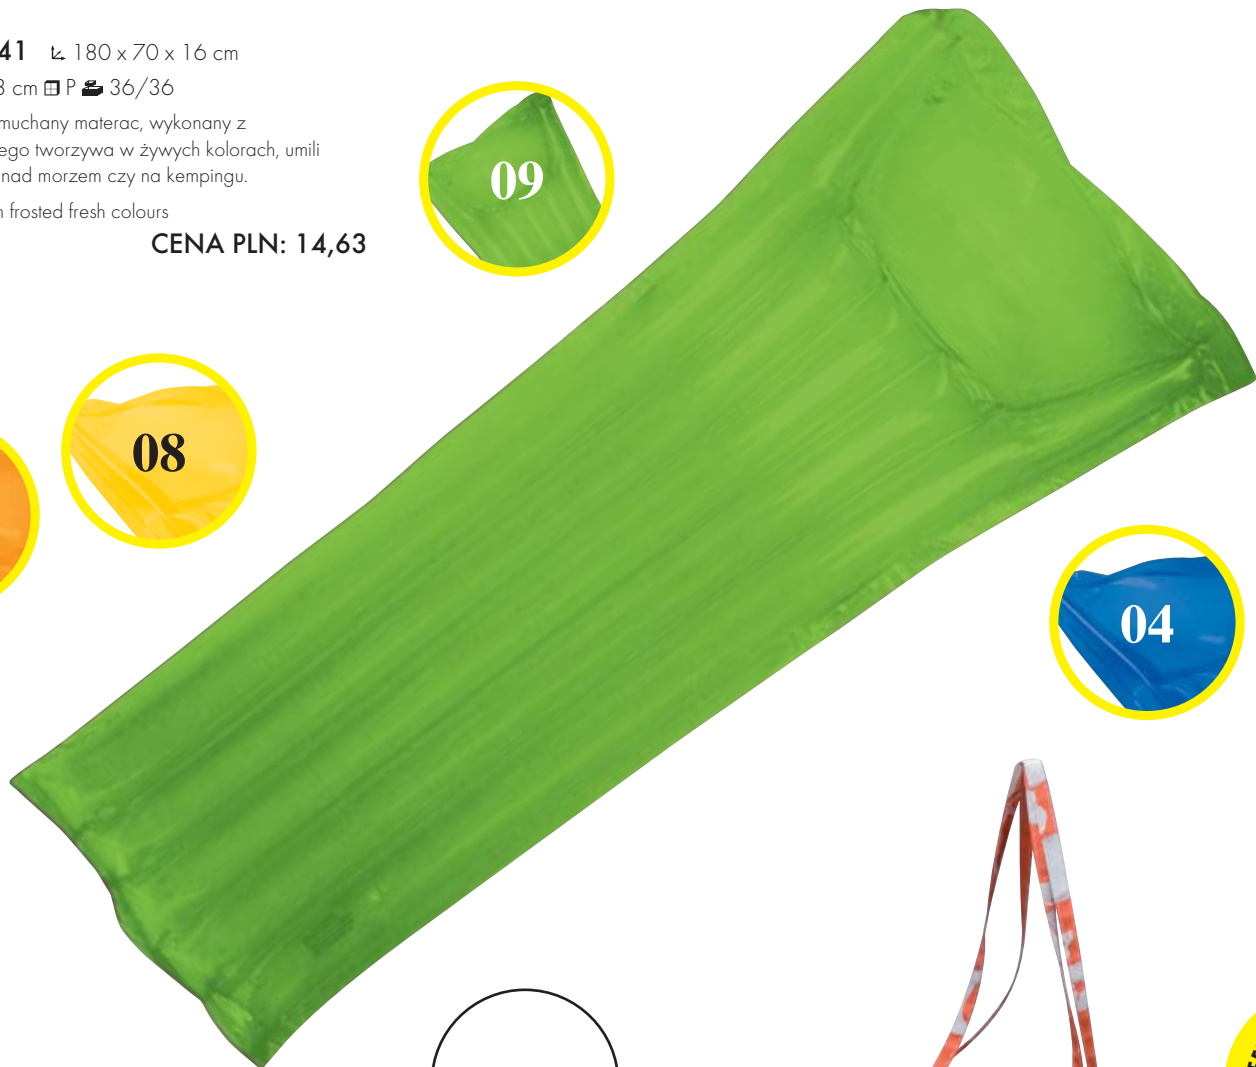

Art. 51041   Ł 180 x 70 x 16 cm

☞ C 16 x 8 cm   ☑ P 36/36

Wygodny, dmuchany materac, wykonany z przezroczystego tworzywa w żywych kolorach, umili każdy pobyt nad morzem czy na kempingu.

Air mattress in frosted fresh colours

CENA PLN: 14,63