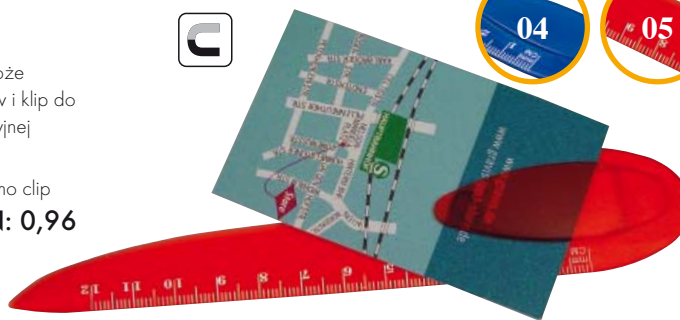

Art. 23104 16,8 x 3,2 x 0,4 cm

AE 3 x 1 cm P 100/2000

Linijka 3 w 1, wykonana z matowego plastiku, może służyć jednocześnie jako nóż do otwierania listów i klip do notatek. Doskonałe medium reklamowe w atrakcyjnej cenie. Nadruk wykonamy na klipie.

The 3 in 1 desk set: a ruler, letter opener and memo clip

CENA PLN: 0,96