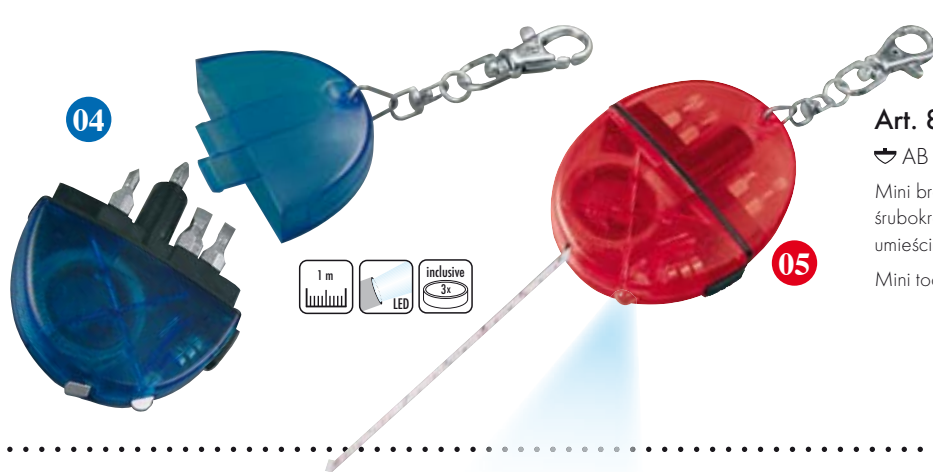

Art. 88803 ✂ 14 x 5,5 x 1,2 cm

☞ AB 2 x 2 cm ☑ K 📦 50/200

Mini brelok z podręcznym zestawem narzędzi: 4 śrubokręty, latarkę i metrowa miarka. Państwa logo umieścimy na obudowie.

Mini tool set with key ring, various tools included

CENA PLN: 4,13