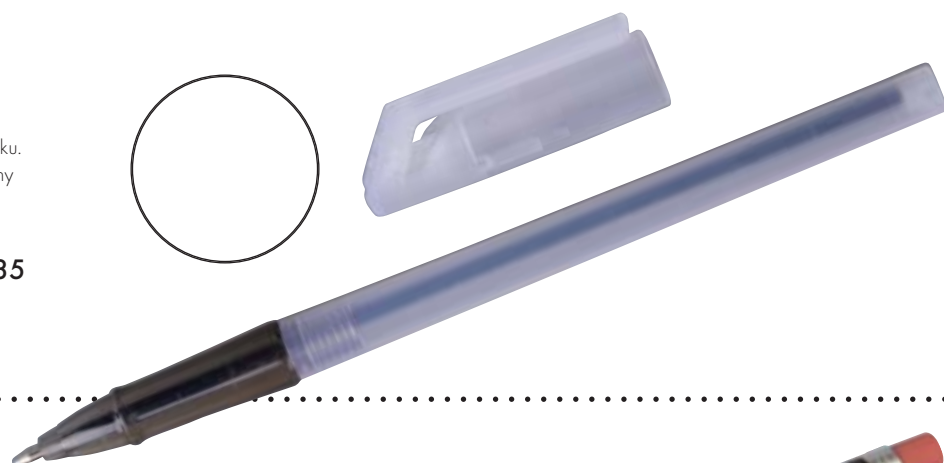

Art. 12941 14,7 x ø 0,8 cm

☞ AB 5 x 0,7 cm ☐ 50/2500

Długopis z zatyczką, wykonany ze "szronionego" plastiku. Klasyczna, prosta forma. Długopis wyposażony w czarny wkład.

Frosted ball pen with black refill

CENA PLN: 0,35