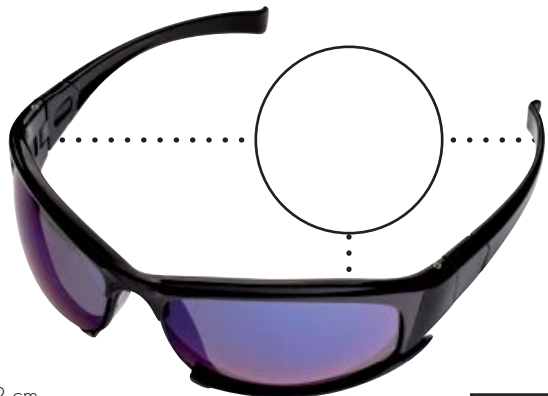

# 1 glasses - 3 functions

Art. 70022 16 x 7,2 x 2,2 cm

LN 4 x 2 cm K 12/108

Metalowe etui na okulary, zapinane na zamek błyskawiczny, mieści większość modeli okularów. Skutecznie ochroni szkła przed zarysowaniem.