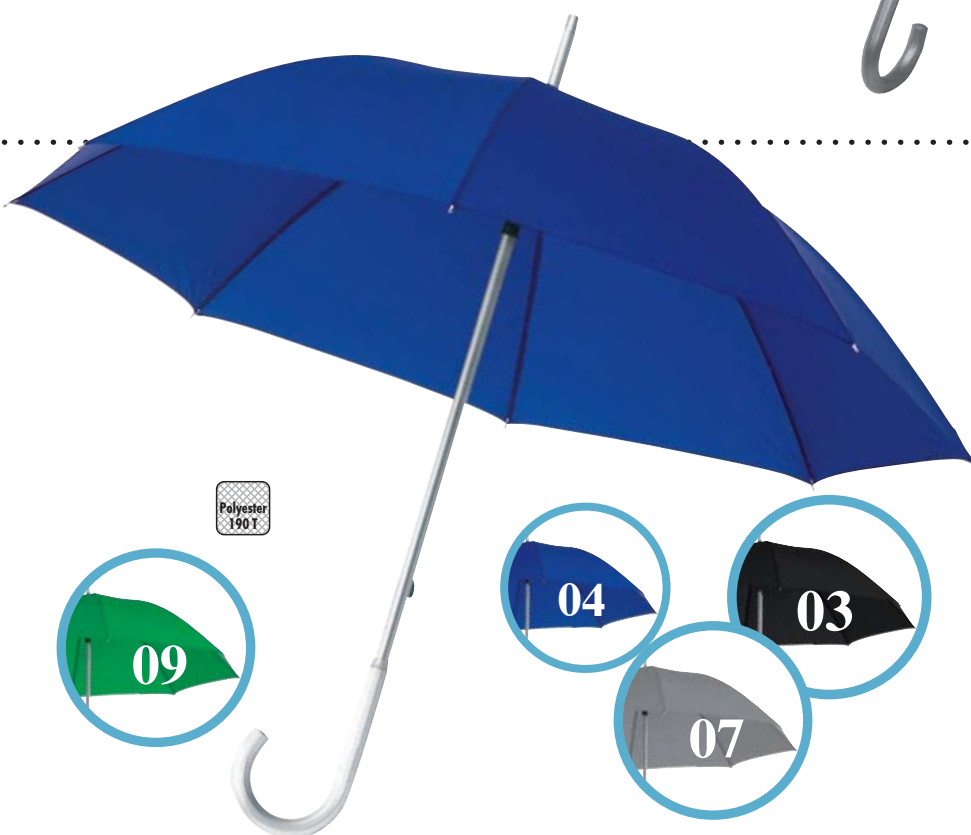

Art. 47447 $\varnothing$ 105 cm
H 20 x 15 cm   P 10/50

Parasol automatyczny z aluminiowym stelażem, metalową końcówką i ogumowaną rączką.

Automatic umbrella with aluminium stakes, metal tips and a bended rubberized handle.

CENA PLN: 20,64

opening automatic

Art. 45191 $\varnothing$ 105 cm
H 20 x 15 cm   P 25/50

Automatyczny parasol z aluminiową rączką i metalowym stelażem, pokryty wewnątrz srebrnym materiałem, chroniącym przed promieniowaniem UV.

Automatic umbrella with aluminium handle.

CENA PLN: 20,29

opening automatic

UMBRELLAS

Art. 45192 $\varnothing$ 105 cm
H 20 x 15 cm   P 25/50

Ten stylowy parasol manualny z wygiętą rączką został wykonany z aluminium i nylonu, dzięki czemu jest niezwykle lekki.

Umbrella with aluminium, bended aluminium handle

CENA PLN: 16,45