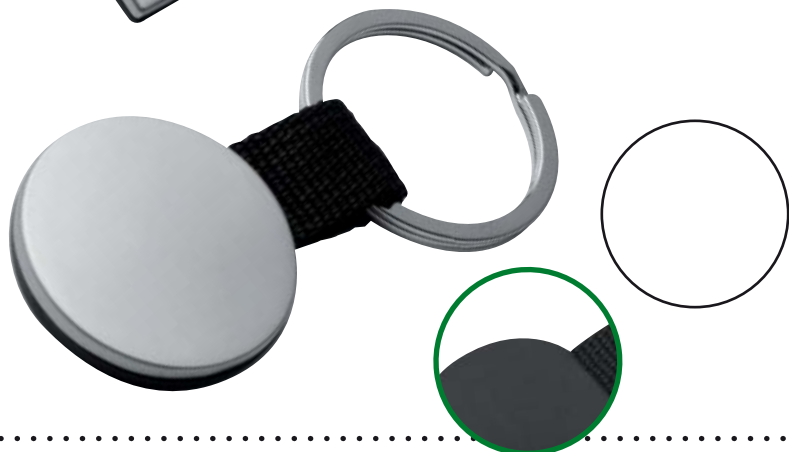

Art. 97443 7,4 x 3,3 x 0,7 cm

LN ø 2 cm K 50/250

Okrągły metalowy brelok na klucze. Państwa logo wygrawerujemy na metalowej blaszce

Round-shaped metal key ring with a robust polyester band

CENA PLN: 3,29