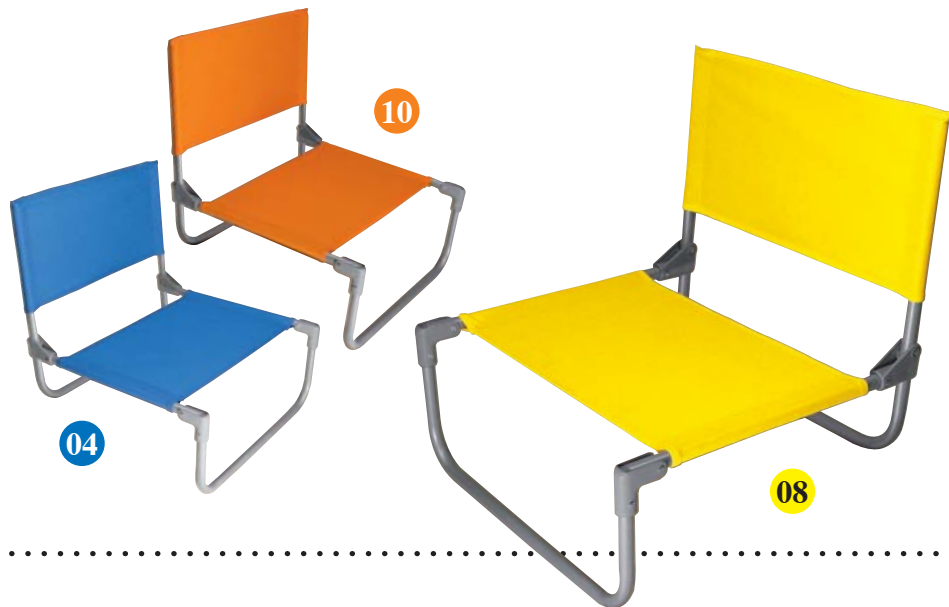

Art. 55103 Ł 45,5 x 44,5 x 46 cm

☞ C 20 x 15 cm ☞ P ☞ 6/6

Składane krzeselko z wygodnym, poliestrowym siedziskiem. Doskonale sprawdzi się na kempingu lub w ogrodzie. Dostępne w kilku kolorach.

Foldable beach chair

CENA PLN: 26,52

Art. 57486 Ł 63 x 53 x 73 cm

☞ C 20 x 15 cm ☞ P ☞ 8/8

Trójnożne krzeselko składane wykonane z poliestru. Idealne na camping i do ogrodu.

Foldable beach chair with polyester coating, perfect for camping, garden or a nice afternoon outside.

CENA PLN: 46,19

Art. 55102 Ł 170 x 100 x 100 cm

☞ C 16 x 8 cm ☞ E ☞ 5/10

Namiot plażowy, który doskonale ochroni przed słońcem i wiatrem. Wykonany z mocnego poliestru.

Beach tent with all the equipment you need

CENA PLN: 38,42

FUN & FREETIME

Art. 55101 Ł 200 x 140 x 100 cm

☞ C 15 x 8 cm ☞ E ☞ 10/10

Dwuosobowy namiot wykonany z nieprzemakalnego poliestru, zaopatrzony we wszystkie niezbędne elementy do montażu oraz zastłonę przeciw insektom i pokrowiec z uchwytem.

Tent for 2 persons with all the necessary equipment

CENA PLN: 67,88