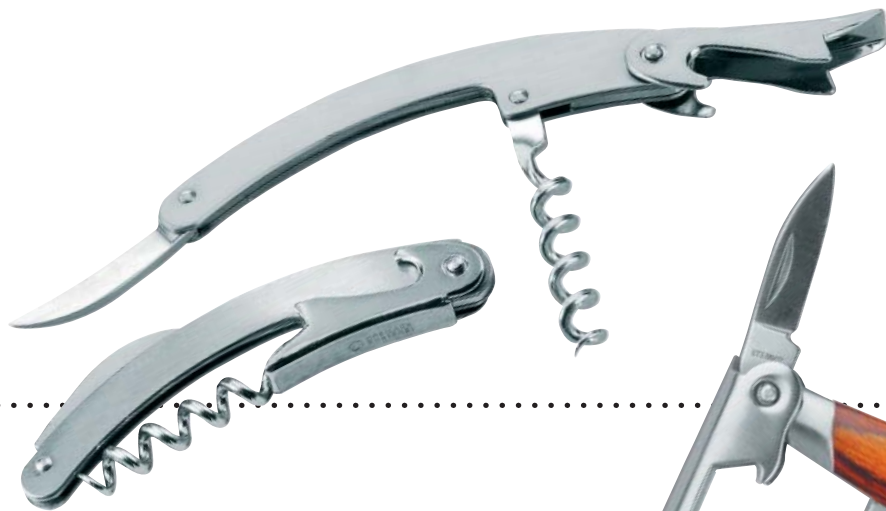

Art. 84002 11,7 x 2 x 1,7 cm

LN 3,5 x 1 cm K 10/100

Profesjonalny nóż kelnerski z kolekcji CrisMa, wykonany ze stali szlachetnej z drewnianym uchwytem. Państwa logo wygrawerujemy na otwieraczu.

CrisMa metal waiter's knife with wooden shaft

CENA PLN: 14,98

CrisMa

Art. 84009 11 x 2 x 1 cm

LN 4 x 0,5 cm K 12/240

Klasyczny metalowy nóż kelnerski, wyposażony w korkociąg oraz otwieracz do butelek.

Classical waiter's knife, metal

CENA PLN: 4,20

CrisMa

Art. 87657 11 x 2,4 x 1 cm

LN 4 x 0,6 cm K 10/100

Profesjonalny nóż kelnerski z kolekcji CrisMa, wykonany ze stali szlachetnej. Państwa logo wygrawerujemy na otwieraczu.

CrisMa stainless steel waiter's knife

CENA PLN: 12,53

WINE & BAR

Art. 84019 11 x 2,3 x 1,2 cm

AS 3,5 x 0,8 cm K 12/240

Metalowy nóż kelnerski w obudowie ze "szronionego" plastiku, dostępny w kilku modnych kolorach. Nadruk reklamowy umieścimy na obudowie.

Metal waiter's knife with frosted plastic shaft

CENA PLN: 4,83

Art. 84022 17 x 6 x 4 cm

LN 1,5 x 6 cm K 10/30

Korkociąg z kolekcji CrisMa wykonany ze stali szlachetnej. Bez wysiłku otworzysz każdą butelkę wina. Logo wygrawerujemy na prostokątnym uchwyście.

CrisMa design corkscrew made of stainless steel

CENA PLN: 48,64

CrisMa