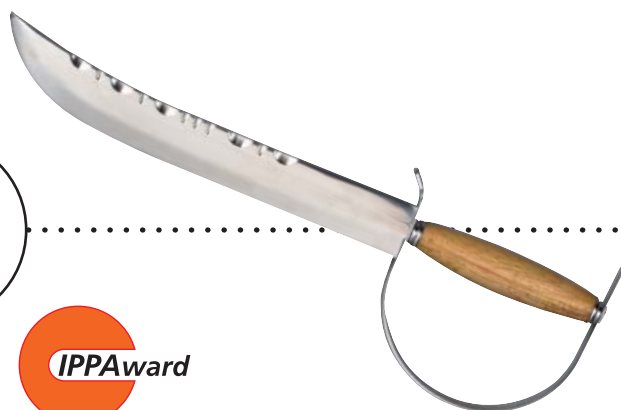

Art. 87601 $\text{L} 50 \times 19 \times 13 \text{ cm}$

☞ BS 5 x 3 cm   🗳️ 4/4

Zestaw do szampana: 2 kieliszki i szabla - tak się kiedyś otwierało szampana! Całość umieszczona w etui z tworzywa imitującego skórę krokodyla.

Exclusive champagne suitcase in croco design with two carrying straps. Inside you'll find two champagne glasses and a sabre for traditional heading of the bottle.

CENA PLN: 181,25

WINE & BAR