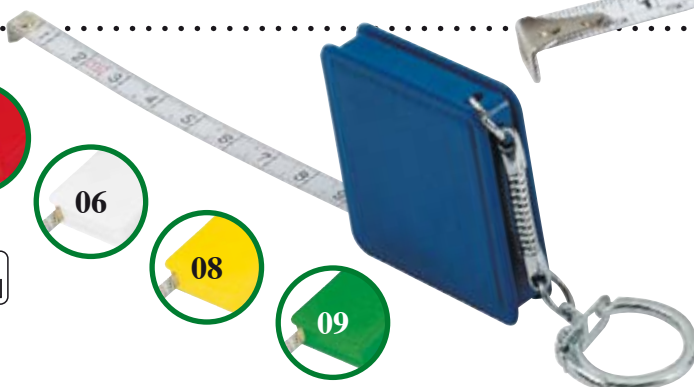

Art. 88802 $\approx 6,2 \times 5,5 \times 2$ cm

☞ AS 4,5 x 2 cm ☐ K 📄 25/250

Poręczna stalowa miarka o długości 2 m. Posiada funkcję stopu, mechanizm zwijający oraz pasek na rękę. Państwa logo umieścimy metodą tampondruku na obudowie.

2 meter steel measuring tape with retracting function, strong colours

CENA PLN: 2,66

Art. 88800 $\approx 7,6 \times 6,7 \times 2,5$ cm

☞ AS 5 x 2,5 cm ☐ K 📄 10/100

Poręczna stalowa miarka o długości 5m. Posiada funkcję stopu, mechanizm zwijający oraz pasek na rękę. Państwa logo umieścimy metodą tampondruku na obudowie.

Black 5 meter steel measuring tape with retracting function

CENA PLN: 5,54

Art. 88801 $\approx 7 \times 6,3 \times 2$ cm

☞ AS 4,5 x 2 cm ☐ K 📄 25/250

Poręczna stalowa miarka o długości 3 m. Posiada funkcję stopu, mechanizm zwijający oraz pasek na rękę. Państwa logo umieścimy metodą tampondruku na obudowie.

Black 3 meter steel measuring tape with retracting function

CENA PLN: 3,36

TOOLS & MORE

Art. 87544 $\approx \varnothing 5,5 \times 2,1$ cm

☞ LN 3 x 1,5 cm ☐ K 📄 10/100

3 metrowa taśma miernicza z wbudowaną skalą calową. Logo umieścimy na obracającym się metalowym krążku.

3 meter plastic measuring tape with an additional inch scale and a rotating metal plate.

CENA PLN: 13,23

Art. 88809 $\approx 8 \times 6 \times 3$ cm

☞ AS 3,5 x 3,5 cm ☐ K 📄 25/100

Stalowa miarka o długości 2 metrów posiadająca funkcję stopu, mechanizm zwijający, poziomiec oraz notes z długopisem. Nadruk reklamowy umieścimy metodą tampondruku na przezroczystej klapce.

2 meter steel measuring tape with water level, memo pad and ball pen

CENA PLN: 3,57

Art. 88808 $\approx 4 \times 4 \times 1$ cm

☞ AE 3 x 3 cm ☐ P 📄 100/500

Stalowa miarka o długości 1 m w kwadratowej obudowie z kolorowego plastiku, zawieszona na praktycznym brelocu. Państwa logo umieścimy na obudowie.