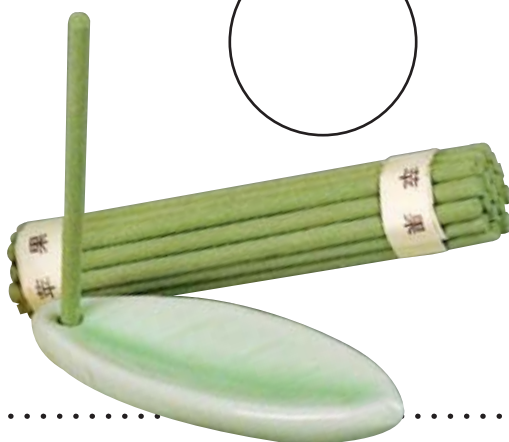

Ceramic aromatherapy set with 3 candles, incense sticks and fragrance oil

**CENA PLN: 9,73**

**Art. 80104** ✂ 20,7 x 7,3 x 3 cm

☞ ET 4 x 1,8 cm ☞ 📦 30/60

Zestaw upominkowy, złożony z trzech świeczek, świecznika oraz kadzidełek z dołączoną podstawką w kształcie liścia. Całość zapakowana w gustowne czarne pudełko z przezroczystym wieczkiem.