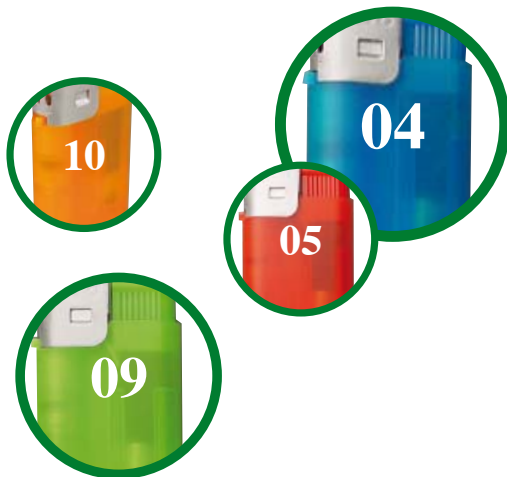

Art. 91166 8 x 2,4 cm
AB 5 x 1,4 cm 50/1000
Transparentna zapalniczka elektryczna ze "szronionego" plastiku, z płynną regulacją płomienia.
Electronic lighter frosted, refillable

CENA PLN: 1,47

Art. 91107 8,3 x 2,4 cm
AB 5 x 1,4 cm 50/1000

Jednorazowa zapalniczka w różnych wariantach kolorystycznych.

Classic disposable lighter

CENA PLN: 0,84

Art. 91106 8 x 2,4 cm
AB 5 x 1,4 cm 50/1000

Zapalniczka elektryczna z płynną regulacją płomienia, dostępna w szerokiej gamie kolorystycznej.

Classic electronic lighter, refillable

CENA PLN: 1,33

Art. 97552 8 x 2,4 x 0,9 cm
AB 5 x 1,4 cm 20/1000

Zapalniczka elektryczna z płynną regulacją płomienia, dostępna w szerokiej gamie kolorystycznej.

Electronical lighter with a stageless flame regulation, refillable

CENA PLN: 1,26