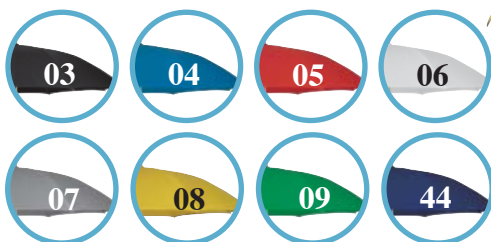

Art. 45200 $\varnothing$ 100 cm

H 20 x 15 cm P 25/50

Automatyczny parasol z wygiętą, plastikową rączką. Dostępny w szerokiej gamie kolorystycznej.

Automatic umbrella, plastic handle

CENA PLN: 11,34