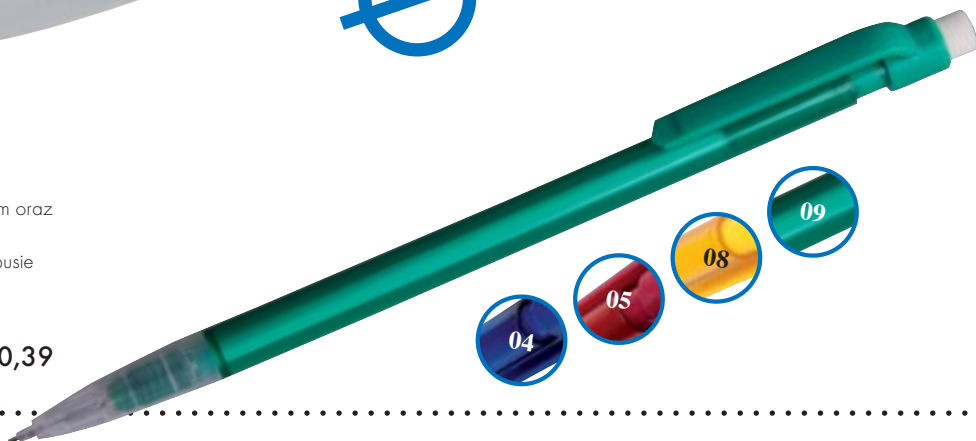

Art. 12950 15,3 x ø 0,8 cm

☞ AB 4,5 x 0,5 cm ☐ 50/2500

Ołówek automatyczny posiadający grafit HB 0,5 mm oraz gumkę do mazania. Dostępny w kilku wersjach kolorystycznych. Państwa logotyp umieścimy na korpusie ołówka.

Push pencil with rubber

CENA PLN: 0,39