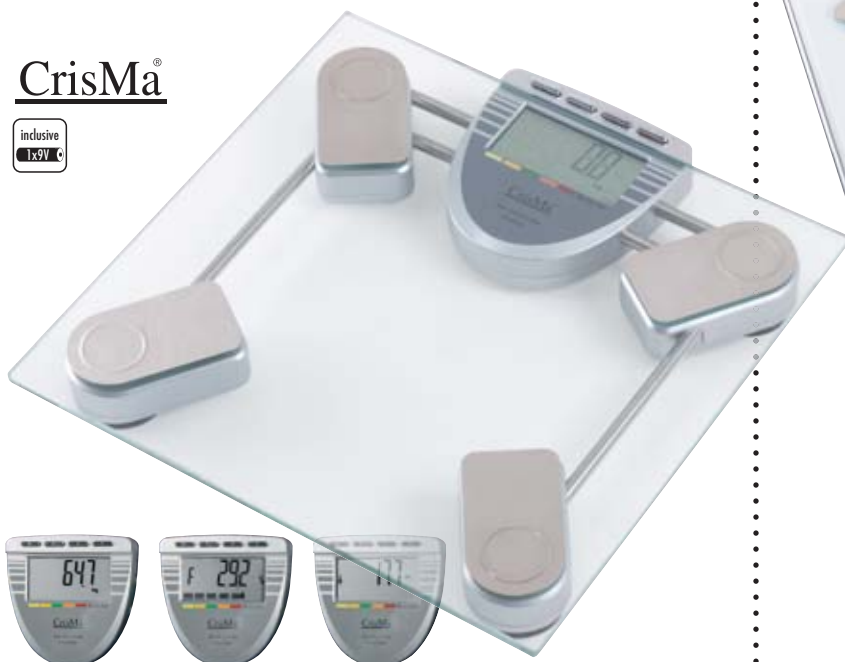

CrisMa®

exclusive
4xUM3 C

Art. 73404 $\llcorner$ 38 x 34 x 5,5 cm

$\heartsuit$ C 5 x 2 cm $\boxplus$ K $\boxtimes$ 4/4

Waga elektroniczna z możliwością pomiaru tkanki tłuszczowej i wody w ciele. Zakres skali: od 100 g do 150 kg. Niezbędna w każdym domu.

Scale measures weight, body fat and body water

CENA PLN: 121,77

CrisMa®

inclusive
1x9V C