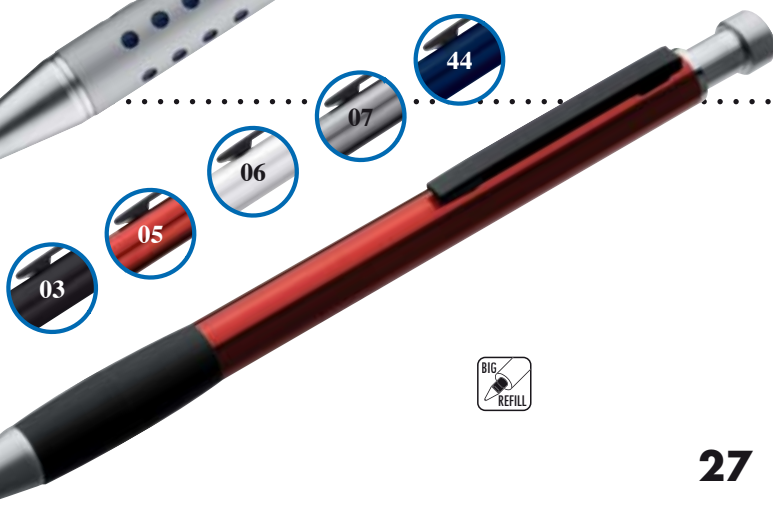

Art. 17510 14 x ø 0,8 cm

LE 4 x 0,5 cm P 50/500

Długopis wykonany z matowego metalu. Państwa logo wygrawerujemy na korpusie.

Drop-action ball pen with shiny black clip and comfortable grip zone for easy writing. Top and pusher are made of matt metal.

CENA PLN: 5,39