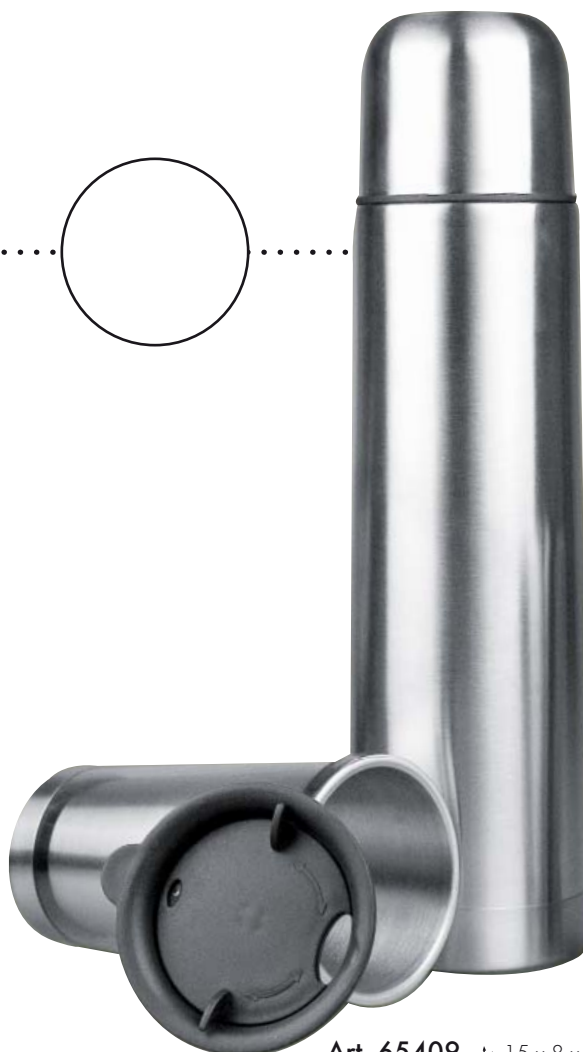

BAGS & TRAVEL