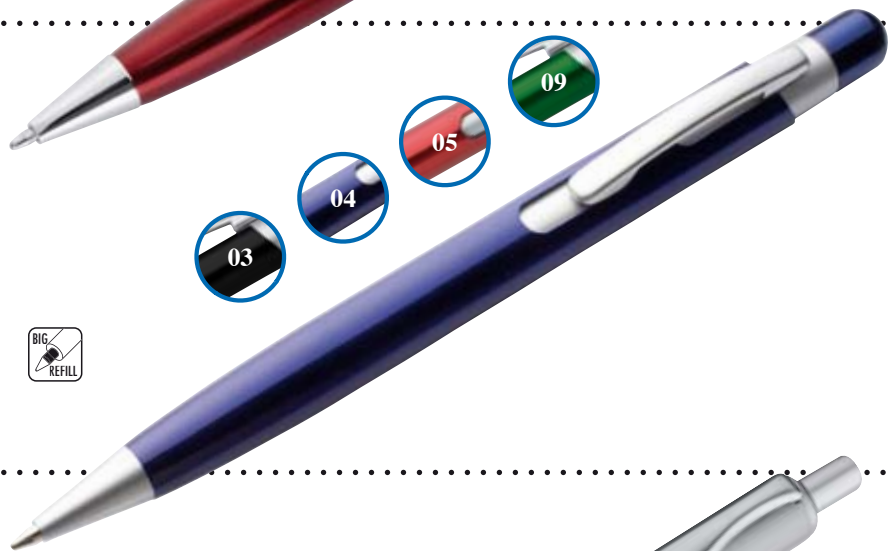

Art. 18110 14 x ø 1,0 cm

LE 4 x 0,7 cm P 50/1000

Długopis aluminiowy pokryty metaliczną emalią, z dużym niebieskim wkładem.

Aluminium drop-action ball pen with metallic lacquering and blue-writing big refill.

CENA PLN: 4,83