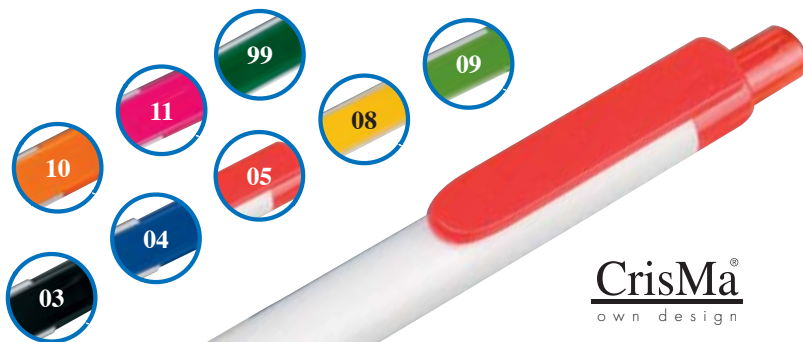

CrisMa Designed ball pen with jumbo clip.

**CENA PLN: 0,92**

WRITING

**Art. 11677** 14 x ø 1,2 cm

☞ AB 4 x 0,7 cm ☑ 50/1000

Długopis z kolekcji CrisMa z niebieskim, plastikowym wkładem. Połączenie białego korpusu z kolorowym klipem i transparentnym włącznikiem dodaje mu charakteru. Nadruk reklamowy możemy wykonać na korpusie lub klipie.

CrisMa White ball pen with coloured clip.

**CENA PLN: 0,56**

**CrisMa**  
own design

**Art. 11803** 14,3 x ø 1,2 cm

☞ AB 4 x 0,6 cm ☑ 50/1000

Długopis z kolekcji CrisMa z kolorowym korpusem i klipem w srebrnym kolorze. Klasyczny, a zarazem nowoczesny design. Długopis zaopatrzony w duży, niebieski wkład. Sugerujemy umieszczenie logo w górnej części korpusu, z prawej strony klipu.