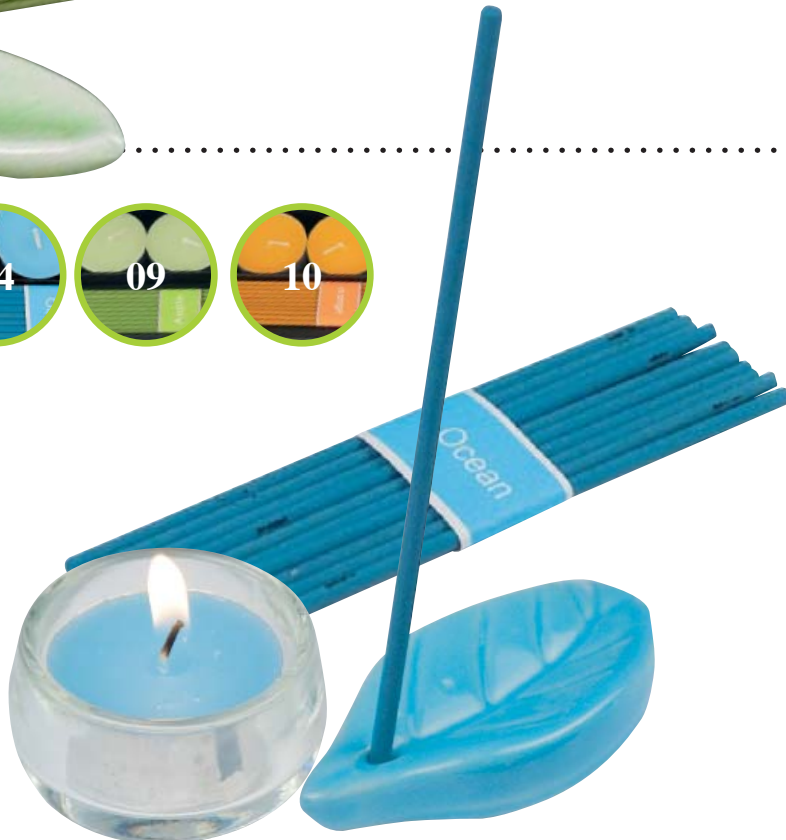

Art. 80201 ✂ 13,2 x 10 x 5,3 cm

☞ ET 4 x 1,8 cm ☞ 📦 25/50

Szklany świecznik w zestawie z dwoma świeczkami, zapakowany w ozdobne pudełko. Wszystkie elementy korespondują ze sobą kolorystycznie.

Glass candle holder with 2 perfumed candles

CENA PLN: 6,23

Art. 80114 ✂ 14,4 x 13,2 x 7 cm

☞ ET 4 x 1,8 cm ☞ 📦 48/48

Zestaw składający się z ceramicznej lampy olejowej, dwóch świeczek, olejku zapachowego oraz kadzidełek z ceramiczną podstawką.

Ceramic aromatherapy set with 3 candles, incense sticks and fragrance oil

CENA PLN: 9,73

Art. 80104 ✂ 20,7 x 7,3 x 3 cm

☞ ET 4 x 1,8 cm ☞ 📦 30/60

Zestaw upominkowy, złożony z trzech świeczek, świecznika oraz kadzidełek z dołączoną podstawką w kształcie liścia. Całość zapakowana w gustowne czarne pudełko z przezroczystym wieczkiem.

Perfumed tea light and incense sticks

CENA PLN: 4,83