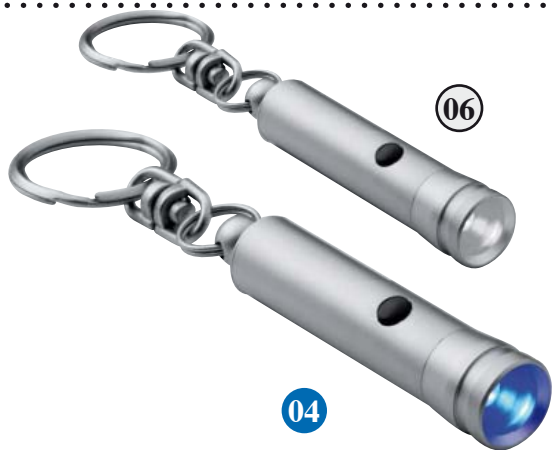

Key ring with LED lamp

CENA PLN: 2,45

07

05

04

06

04

Art. 92232  $\text{L} 8 \times \text{Ø} 1 \text{ cm}$