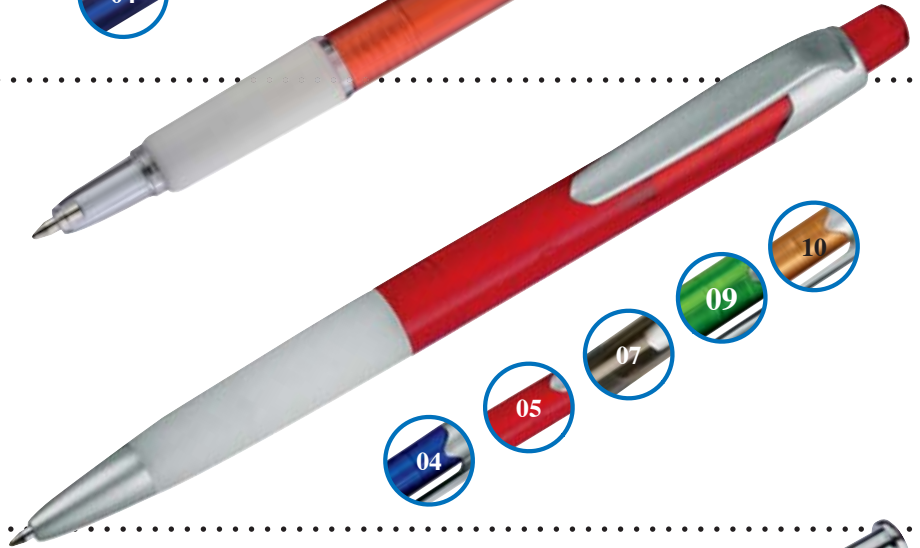

Frosted ball pen with rubber grip.

**CENA PLN: 0,42**

**Art. 11676**     $\text{L} 13,7 \times \text{Ø} 1 \text{ cm}$

☞ AB 4 x 0,6 cm    ☐ 50/1000

Transparentny długopis z niebieskim wkładem. Kolorowy korpus ozdobiono srebrnymi elementami. Długopis posiada gumkę ułatwiającą pisanie. Państwa logotyp umieścimy na korpusie.

Transparent ball pen with a rubber grip.

**CENA PLN: 0,63**

**Art. 14088**     $\text{L} 13,5 \times \text{Ø} 0,8 \text{ cm}$

☞ AB 4 x 0,6 cm    ☐ 50/1000

Ten długopis, wykonany z transparentnego, matowego plastiku, swój ekstrawagancki wygląd zawdzięcza metalowemu klipowi o nowoczesnym kształcie. Długopis posiada niebieski wkład oraz gumkę antypoślizgową. Nadruk wykonujemy na korpusie.

Frosted ball pen with metal clip and rubber grip.

**CENA PLN: 0,91**

**Art. 14099**     $\text{L} 12 \times \text{Ø} 1 \text{ cm}$

☞ AB 4,5 x 0,8 cm    ☐ 50/1000

Transparentny, matowy długopis z dużym, niebieskim wkładem. Stylowy wygląd zawdzięcza opływowym kształtom i metalowemu klipowi. Państwa logotyp umieścimy na korpusie.