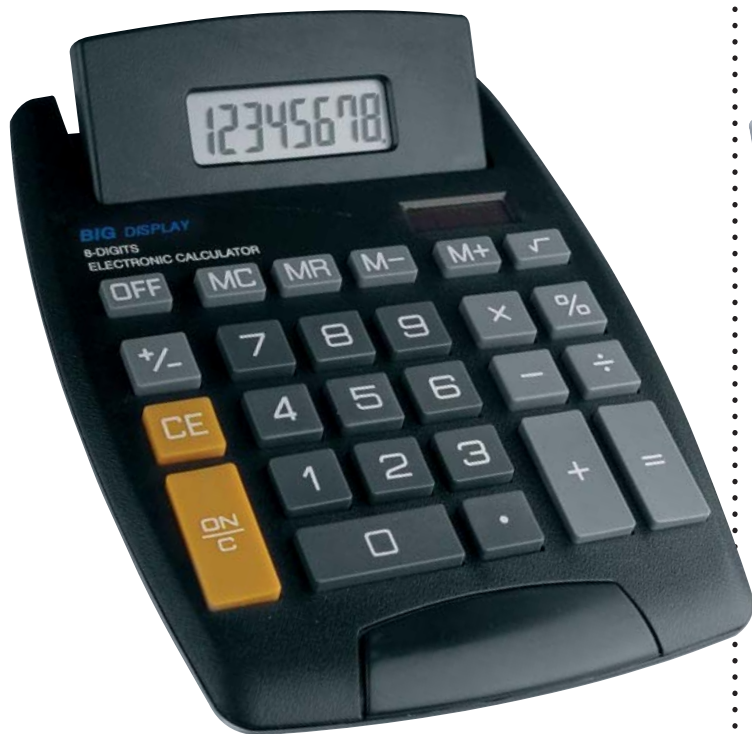

8-digit dual-power calculator

**CENA PLN: 13,66**

**Art. 22383** 10 x 6,5 x 1,2 cm

AE 4 x 1 cm K 50/250

Eleganckie etui na wizytówki z funkcją "roll - out", zintegrowane z kalkulatorem na baterię słoneczną. Do produktu został również dołączony długopis z niebieskim wkładem. Państwa logo umieścimy na kalkulatorze, pod baterii słoneczną.

cardholder with "roll-out function", solar calculator and blue writing ballpen.

**CENA PLN: 4,13**

**Art. 38200** 12,7 x 7,5 x 1 cm

AS 4 x 3 cm K 50/100

Wielofunkcyjny, kieszonkowy kalkulator z 10-cyfrowym wyświetlaczem oraz praktyczną tabelą przeliczeniową, umieszczony w twardej obudowie. Nadruk wykonany na zewnętrznej klapce obudowy.

Calculator with a lot of different functions and a conversion table

**CENA PLN: 10,43**

**Art. 31190**  $\text{L} \times \text{W} \times \text{H}$  19,5 x 14,5 x 1,7 cm

☞ AS 5 x 1 cm ☐ K 25/50

Duży 8-cyfrowy kalkulator z ruchomym wyświetlaczem oraz dużą klawiaturą. Został wyposażony we wszystkie niezbędne funkcje. Podwójnie zasilany. Idealne miejsce na umieszczenie Państwa logo to powierzchnia nad wyświetlaczem.

Big desk calculator with a tilt 8-digit display

**CENA PLN: 8,75**

**CrisMa**

**Art. 38537**  $\text{L} \times \text{W} \times \text{H}$  20 x 14,5 x 5 cm

☞ AS 6 x 1,5 cm ☐ K 25/50

Duży kalkulator biurkowy z wyprofilowanym 8-cyfrowym wyświetlaczem oraz gumowymi przyciskami. Nowatorski design oraz ergonomiczne klawisze czynią go jednym z najchętniej używanych kalkulatorów. Państwa logotyp umieścimy pod wyświetlaczem.