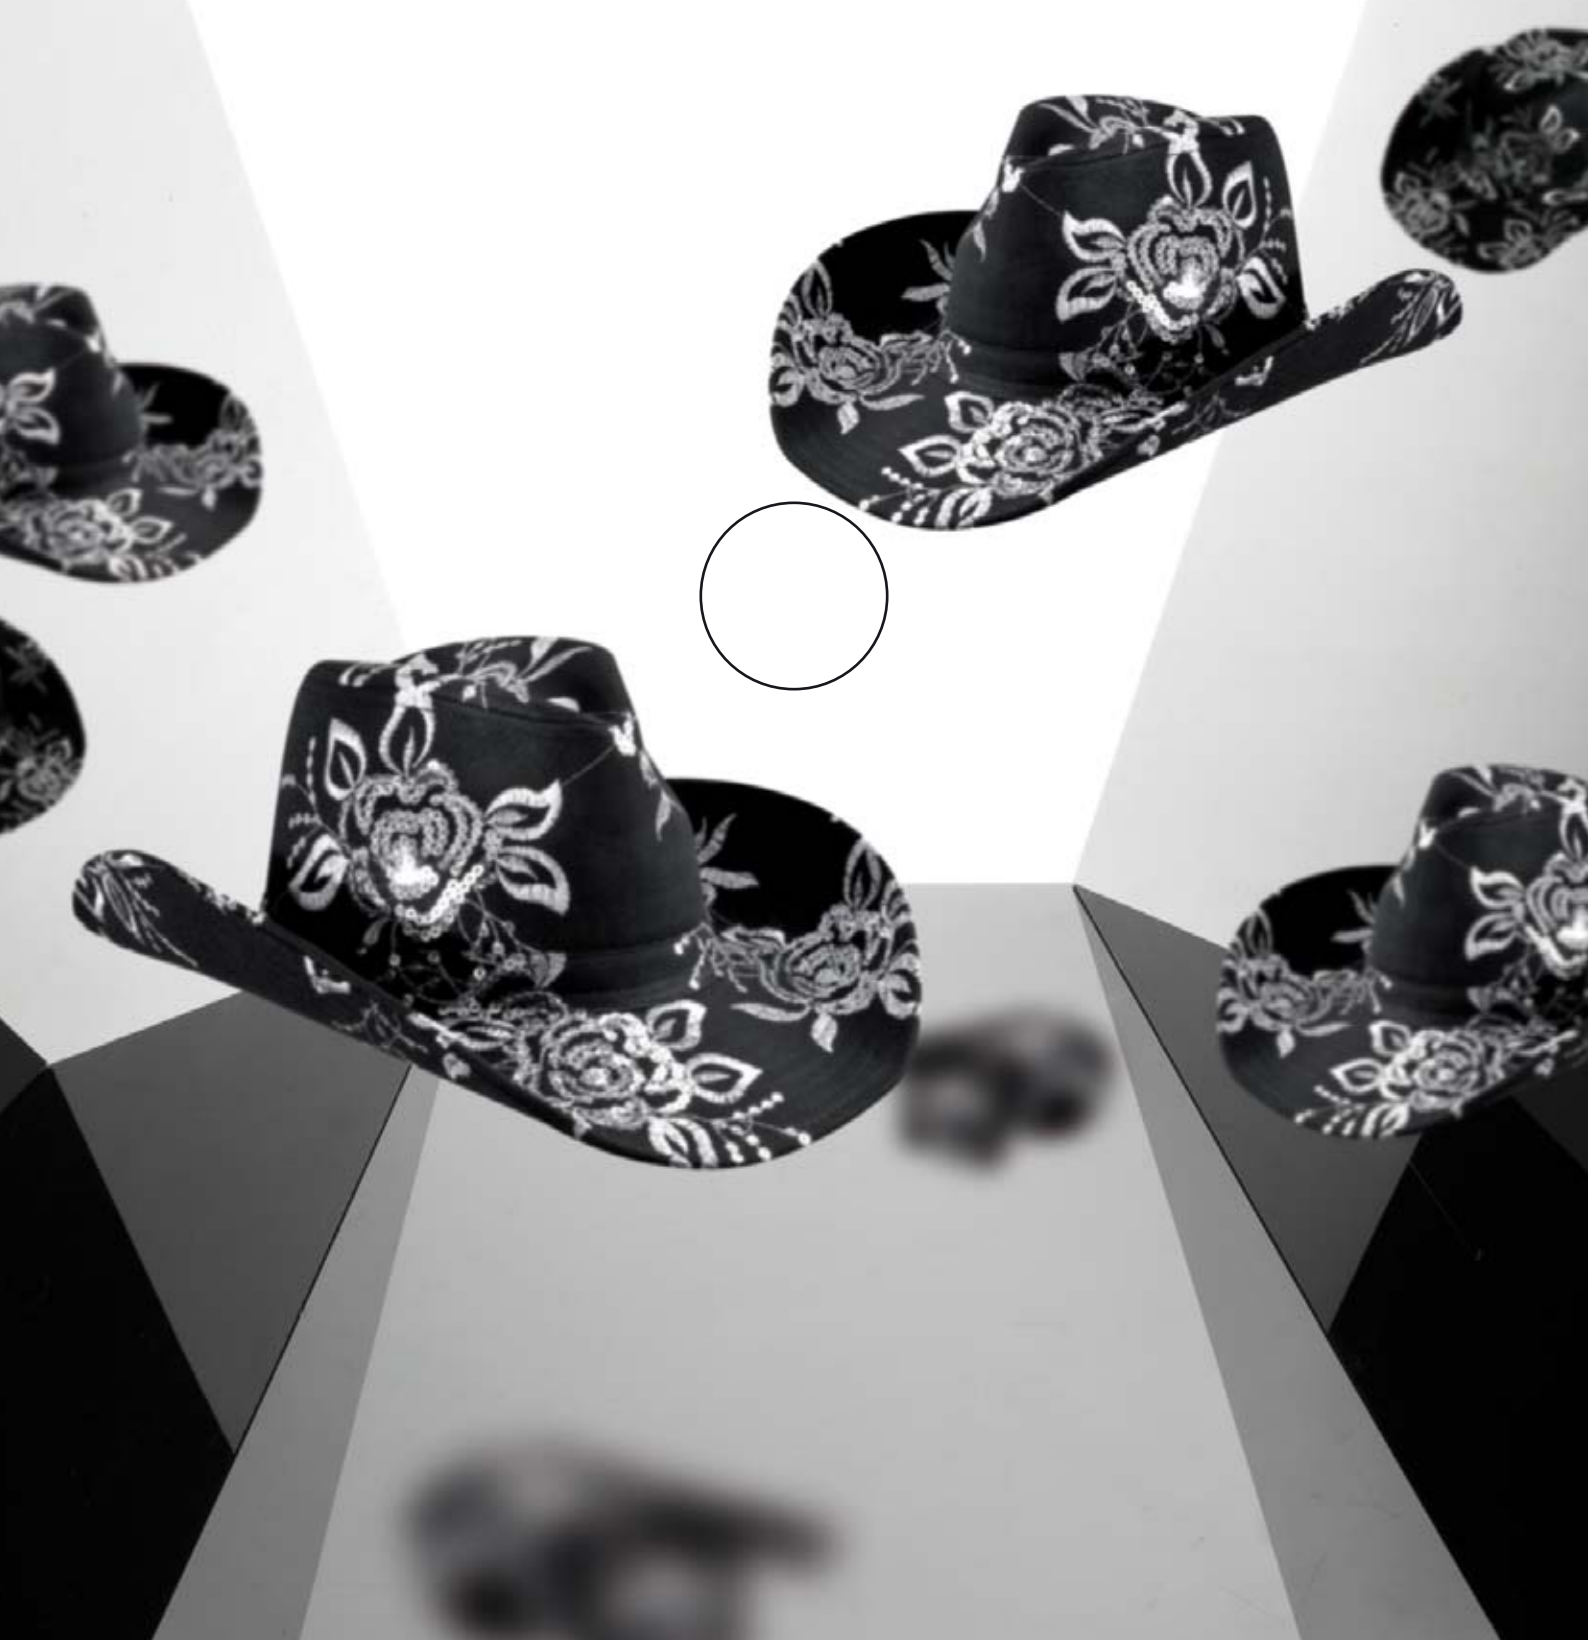

CrisMa aluminium presentation case

**CENA PLN: 342,91**

**CrisMa**  
own design

*Ferraghini*<sup>®</sup>

Art. F102    Ł 2,3 x 11,3 x 1,5 cm

☞ G 1,5 x 1 cm    ☑ P 50/500

Elegancki brelok z jednym, odłączanym kółkiem na klucze. Praktyczne rozwiązanie kiedy nie mamy potrzeby zabierania ze sobą wszystkich kluczy.