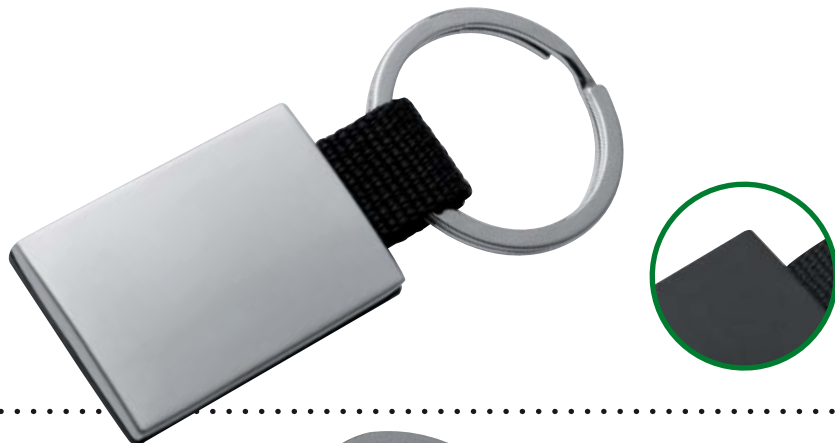

Art. 97442 8,4 x 3,3 x 0,7 cm

LN 3 x 2 cm K 50/250

Prostokątny metalowy brelok na klucze. Państwa logo wygrawerujemy na metalowej blaszce

Round-shaped metal key ring with a robust polyester band

CENA PLN: 3,29