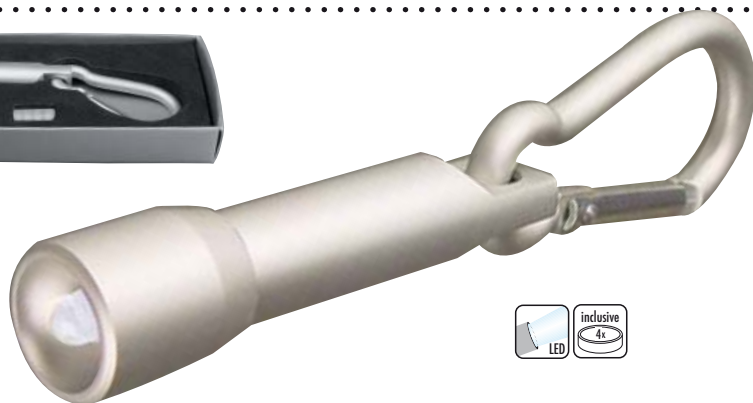

Art. 92236 $\text{L} 11 \times \text{Ø} 1,6 \text{ cm}$

☑ AE 3,5 x 1 cm ☑ P 50/500

Mała latarka LED z plastiku, zawieszona na metalowym breloku do kluczy. Dostępna w kilku kolorach. Państwa logo nadrukujemy z boku obudowy, z prawej strony włącznika.

Key ring with LED lamp

CENA PLN: 2,45

07

05

04

06

04

Art. 92232 $\text{L} 8 \times \text{Ø} 1 \text{ cm}$

☑ LN 2,5 x 0,5 cm ☑ K 25/200

Mała metalowa latarka LED zawieszona na praktycznym breloku, z białym lub niebieskim światłem do wyboru.

Państwa logo wygrawerujemy z prawej strony włącznika.

Metal LED lamp with key ring, small model

CENA PLN: 6,65

06

Art. 92237 $\text{L} 11 \times \text{Ø} 1,5 \text{ cm}$

☑ LN 3 x 0,7 cm ☑ K 25/200

Duża metalowa latarka LED zawieszona na praktycznym breloku, z białym lub niebieskim światłem do wyboru.

Państwa logo wygrawerujemy z prawej strony włącznika.

Metal LED lamp with key ring, large model

CENA PLN: 6,93

04

TOOLS & MORE

Art. 94640 $\text{L} 9 \times 3,5 \times 1,5 \text{ cm}$

☑ AS 2,5 x 1,5 cm ☑ 50/500

Pomysłowy brelok z czarnego plastiku, z rozwijanym kółeczkiem na klucze (75 cm), wbudowaną lampką LED oraz karabińczykiem.

Key chain with extractable key ring

CENA PLN: 6,23

Art. 92301 $\text{L} 9 \times \text{Ø} 1,5 \text{ cm}$

☑ LN 2,7 x 0,6 cm ☑ K 20/200

Mała aluminiowa latarka LED, zawieszona na karabińczyku. Artykuł zapakowany w czarne, estetyczne pudełko. Państwa logo wygrawerujemy na obudowie latarki.

Metal LED lamp with snap hook

CENA PLN: 6,18