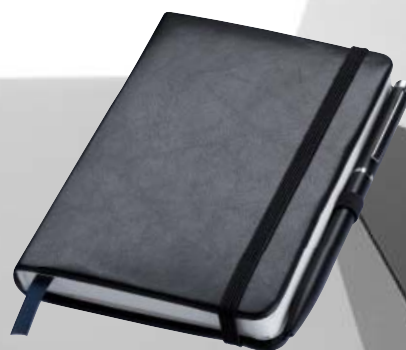

Art. 27636 Ł 21,5 x 13,5 x 2 cm

☞ G 5 x 3 cm ☞ P 📄 25/50

Notatnik A5 z imitacji skóry z kartkami w linie, z zakładką. Notatnik jest zamykany elastyczną taśmą.

This lined notepad with elastic band closure offers space for your ideas.

CENA PLN: 13,93

Art. 20315 Ł 14,3 x 9,3 x 1,8 cm

☞ AS 5 x 3 cm ☞ P 📄 25/100

Notatnik z imitacji skóry z 80 kartkami w linie, z zakładką. Notatnik jest zamykany elastyczną taśmą.

80 sheets imitation leather ideas booklet

CENA PLN: 8,05

Art. 27467 Ł 14,3 x 9,3 x 1,8 cm

☞ AS 5 x 3 cm ☞ P 📄 25/100

Notatnik z imitacji skóry z 80 kartkami w linie, z zakładką. Notatnik jest zamykany elastyczną taśmą. Długopis jest dołączony.

Trendy note book with 160 lined pages (80 sheets) with a ball pen.

CENA PLN: 11,48

OFFICE

A6