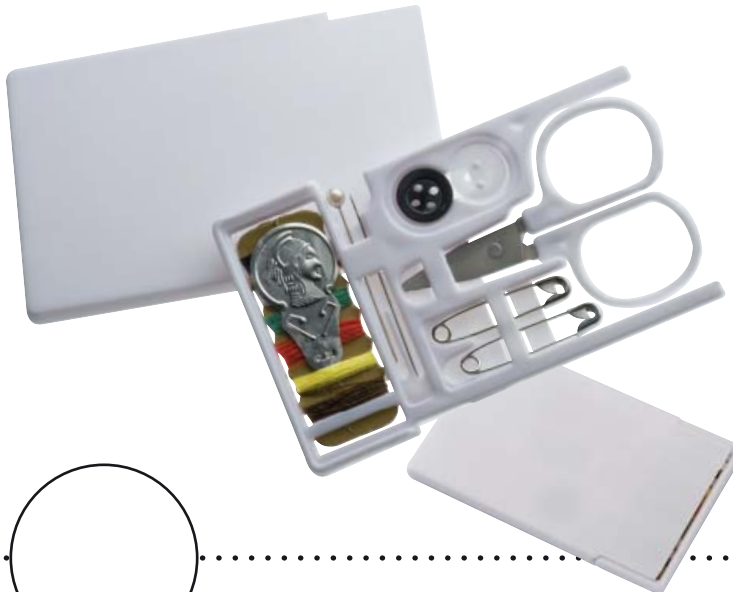

On all flights originating within the European Union - including domestic flights - liquids may only be taken through Security in small quantities:

All containers, with a max. capacity of 100 ml, must be packed in a transparent, re-sealable 1 litre plastic bag

100 ml max.
each bottle

Art. 62064 20 x 16 x 3,5 cm

4 x 2 cm 75/75

Zestaw podróży do samolotu, zgodny z najnowszymi normami UE, dotyczącymi przewozu płynnych substancji na pokładzie. Podręczne buteleczki umieszczono w transparentnej saszetce.

Air travel set for your liquids in a transparent plastic bag

CENA PLN: 8,75

Art. 78003 9 x 5,5 x 0,5 cm

6 x 4 cm 50/500

Podróżny zestaw do małych poprawek krawieckich. Nożyczki, igły, nici, agrafka, nawlekarka do nici i zapasowe guziki zostały umieszczone w pudełku w kształcie karty kredytowej.

Travel sewing kit in a handy size with an extendable case

CENA PLN: 1,61

BAGS & TRAVEL

Art. 63013 15,5 x 6,6 x 0,7 cm

5 x 3 cm P 25/250

Identyfikator do bagażu z wysuwaną wkładką, na której możesz umieścić swoje dane, wyposażony dodatkowo w podręczny zestaw do szycia.

Plastic luggage tag with an extendable address field and an integrated sewing kit

CENA PLN: 2,33

Art. 69055 6,6 x 13 x 0,5 cm

LN 2,5 x 0,8 cm P 50/250

Skórzany identyfikator do bagażu z wkładką na dane adresowe. Państwa logo wygrawerujemy na metalowej płytce umieszczonej na produkcie.

High-quality bonded-leather luggage tag with a metal plate

CENA PLN: 6,93

CrisMa
own design