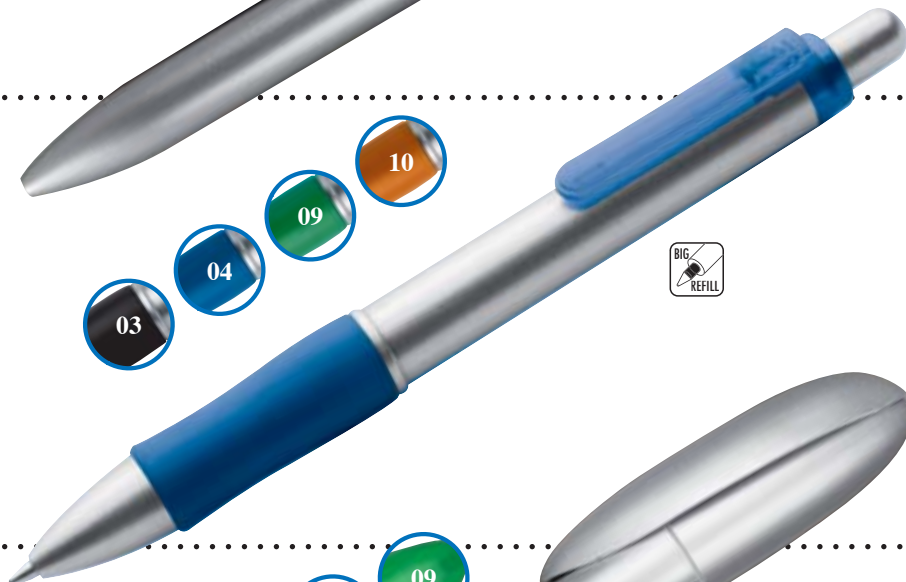

CrisMa ball pen "Newline".

**CENA PLN: 0,89**

**Art. 11630** 14 x ø 1,1 cm

AE 4,5 x 0,7 cm 50/1000

Srebrny, plastikowy długopis z dużym, niebieskim wkładem, ozdobiony kolorowymi akcentami. Długopis zaopatrzone w gumkę o ergonomicznym kształcie, która zapewnia komfort pisania.

Silver ball pen with rubber grip.

**CENA PLN: 0,84**

**Art. 11689** 14 x ø 1,8 cm

AE 3,5 x 0,9 cm 50/1000

Plastikowy długopis z kolekcji CrisMa z obrotowym mechanizmem. Ten długopis o nowoczesnym wyglądzie posiada niebieski wkład oraz duży klip.