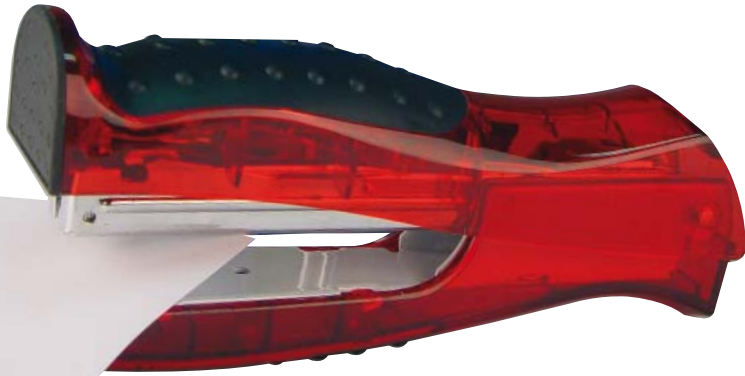

Ergonomic stapler. Comes in a translucent finish

CENA PLN: 9,87

Art. 22420 Ł 12 x 6,5 x 9,5 cm

☞ AS 2 x 2 cm ☐ K 📄 25/50

Podajnik na taśmę klejącą wykonany z plastiku. Praktyczna pomoc w pracy i w domu. Do produktu dołączona została jedna rolka taśmy klejącej. Państwa logo umieścimy na podajniku metodą tampodruku.