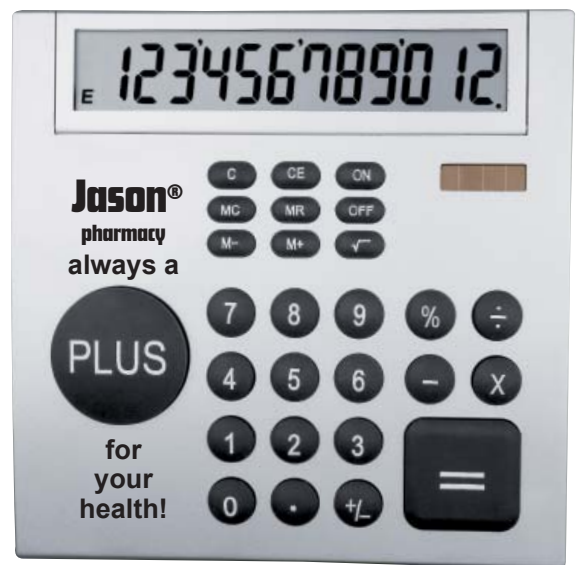

TIME & ELECTRONICS