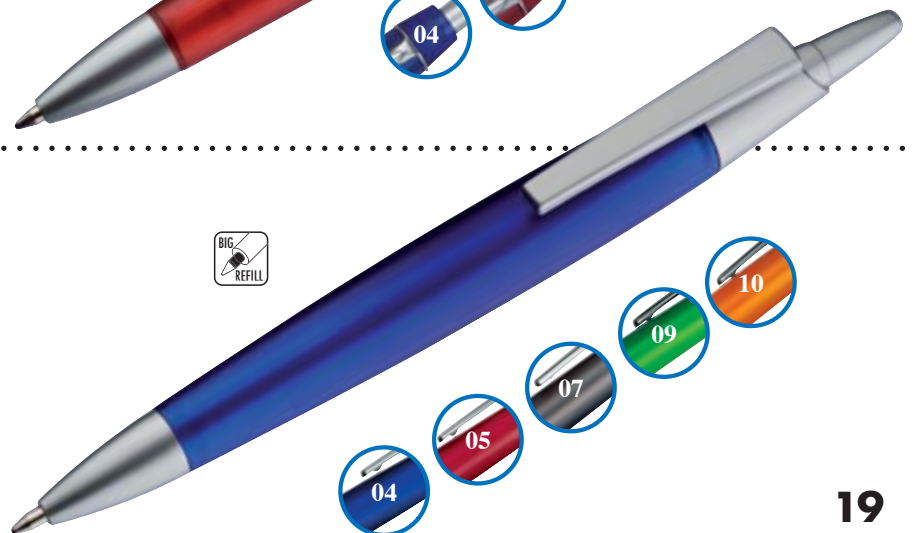

Art. 11675 $\text{L} 14 \times \text{Ø} 1,4 \text{ cm}$

☞ AE 4 x 0,7 cm   ☐ 50/500

Nowoczesny długopis wykonany z transparentnego, matowego plastiku. Długopis posiada srebrny klip oraz duży, niebieski wkład. Korpus długopisu stanowi doskonałe miejsce na umieszczenie Państwa logotypu.

Designer ball pen with silver trim and big refill.

CENA PLN: 0,84