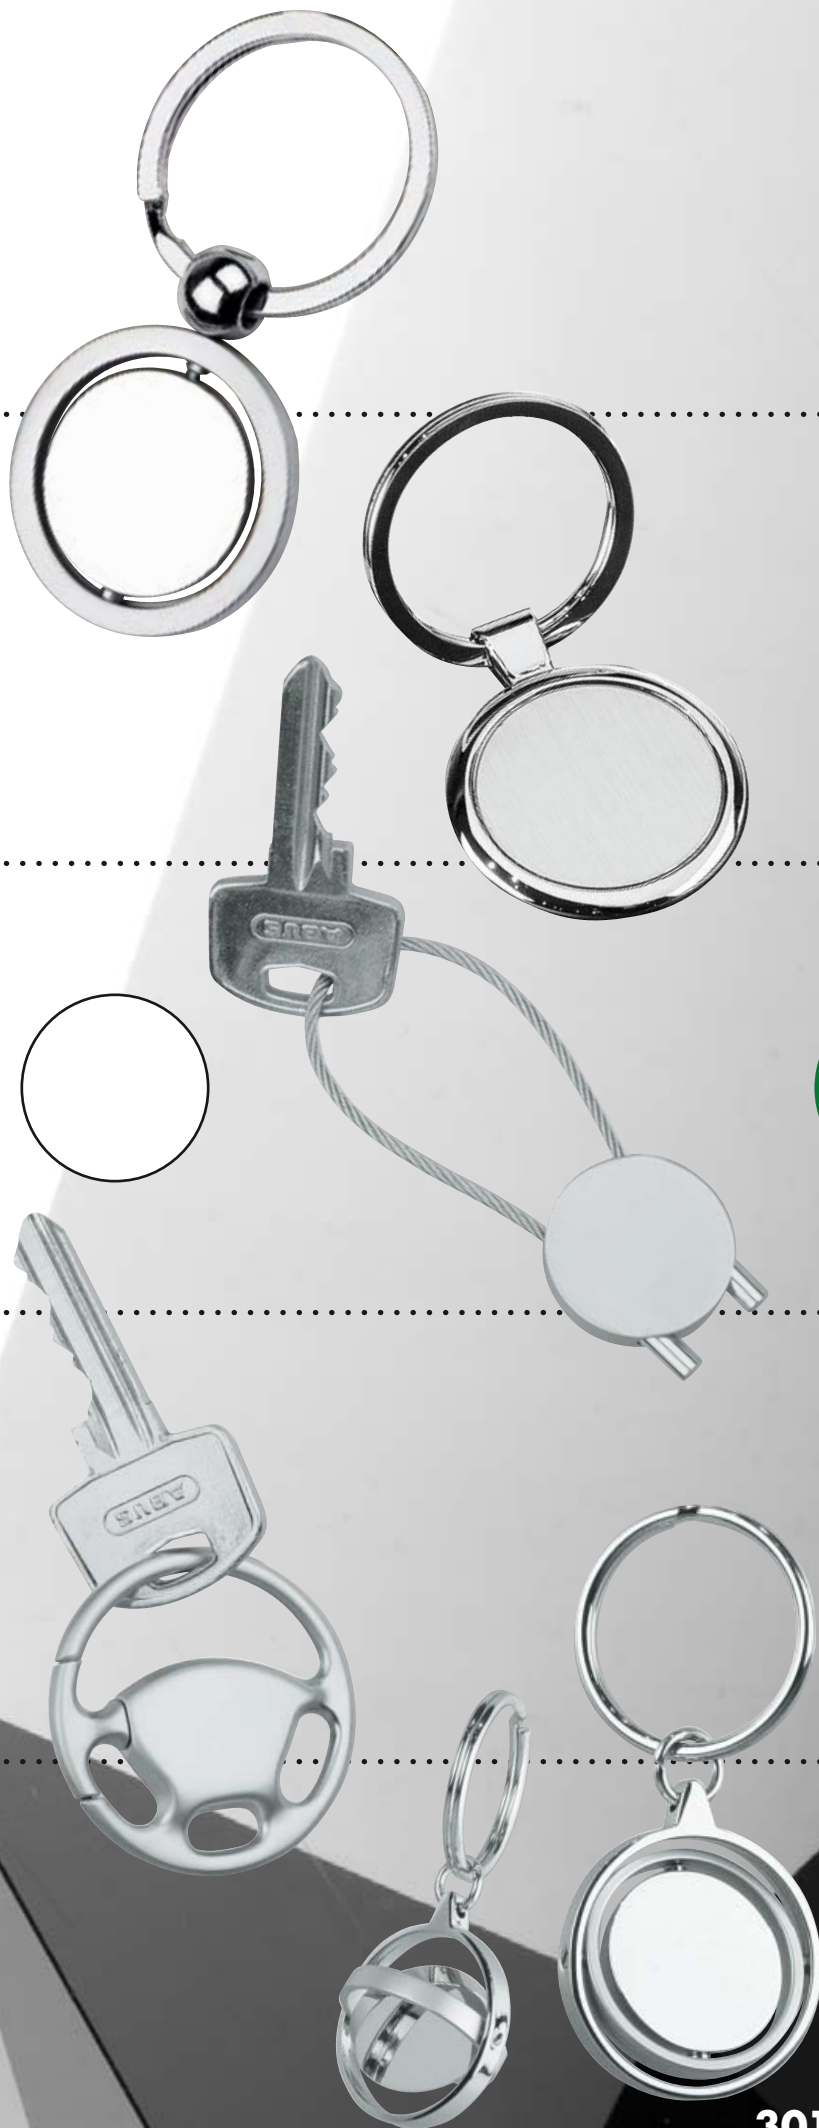

Art. 92271 7,3 x 3,5 x 0,4 cm

LN ø 2 cm K 50/250

Okrągły brelok do kluczy z błyszczącego i chromowanego metalu, z obrotowym dyskiem. Państwa logo umieścimy metodą graweru laserowego. Produkt pakowany w ozdobne pudełko.

Round metal keyring with twisting disc

CENA PLN: 4,55

Art. 92211 7,6 x 3,8 x 0,3 cm

LN ø 2 cm K 50/250

Okrągły brelok z chromowanego metalu. Matowa zawieszka będzie idealnym miejscem na Państwa logo, które umieścimy w postaci graweru laserowego. Do produktu dołączone ozdobne pudełko.

Metal key ring, round, chrome with matt-brushed inner part

CENA PLN: 3,29

Art. 92110 8,4 x 3,5 x 0,3 cm

LN ø 2 cm K 50/250

Nowoczesny brelok do kluczy. Okrągła, matowa zawieszka została wyposażona w metalowy sznureczek zamiast kółka na klucze. Państwa logo możemy wygrawerować obustronnie. Produkt zapakowany w pudełko ozdobne.

Metal key ring, round, with wire

CENA PLN: 4,55

Art. 92105 0,8 x ø 4,5 cm

LN 1,5 x 1,2 cm K 50/250

Metalowy brelok do kluczy w kształcie kierownicy. Państwa logo umieścimy w postaci graweru laserowego. Produkt zapakowany w czarne pudełko ozdobne.

Metal key ring in shape of a steering wheel

CENA PLN: 3,64

Art. 92103 7 x ø 3,3 cm

LN ø 2 cm K 50/250

Metalowy brelok z obracającym się dyskiem i pierścieniem ujmując nowoczesnym wzornictwem. Państwa logo wygrawerujemy na dysku. Produkt zapakowany w ozdobne pudełko.

Round metal key ring with twisting ring and disc

CENA PLN: 5,25

TOOLS & MORE