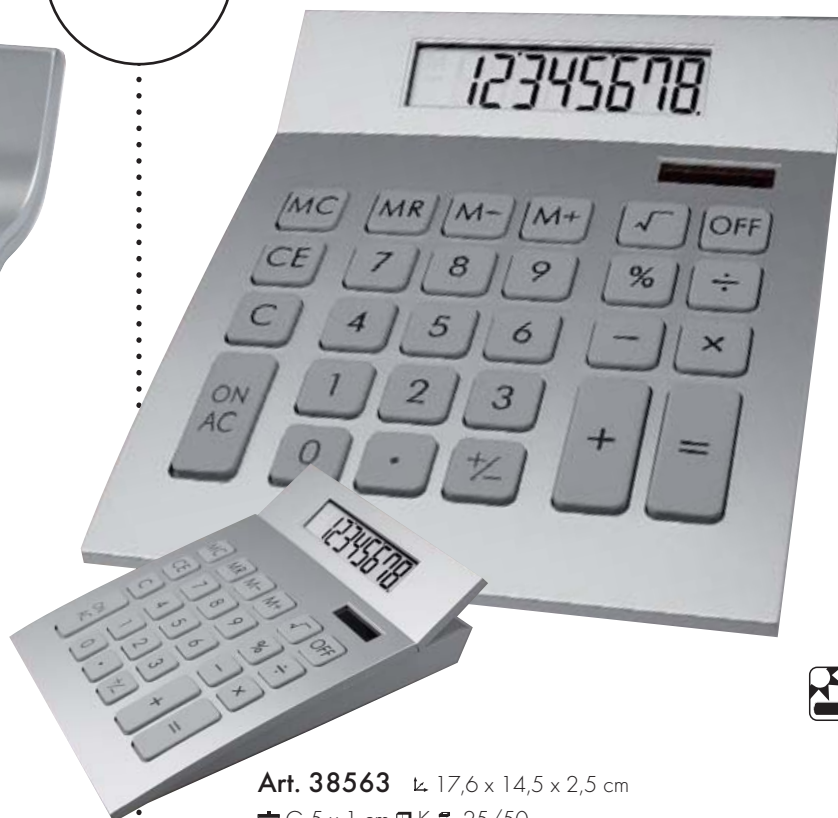

Big desk calculator with a tilt 8-digit display

**CENA PLN: 8,75**

**CrisMa**

**Art. 38537**  $\text{L} \times \text{W} \times \text{H}$  20 x 14,5 x 5 cm

☞ AS 6 x 1,5 cm ☐ K 25/50

Duży kalkulator biurkowy z wyprofilowanym 8-cyfrowym wyświetlaczem oraz gumowymi przyciskami. Nowatorski design oraz ergonomiczne klawisze czynią go jednym z najchętniej używanych kalkulatorów. Państwa logotyp umieścimy pod wyświetlaczem.

Big dual power desk calculator

**CENA PLN: 13,86**

**CrisMa**

**Art. 37645**  $\text{L} \times \text{W} \times \text{H}$  18 x 10 x 2,5 cm

☞ AS 5 x 1 cm ☐ K 25/50

Ekstrawagancki plastikowy kalkulator kieszonkowy w kształcie fali, z 8-cyfrowym wyświetlaczem i gumowymi przyciskami. Idealne miejsce na umieszczenie Państwa logo to powierzchnia pod klawiaturą.

Dual-power calculator

**CENA PLN: 12,39**

**Art. 38563**  $\text{L} \times \text{W} \times \text{H}$  17,6 x 14,5 x 2,5 cm

☞ G 5 x 1 cm ☐ K 25/50

Ten elegancki kieszonkowy kalkulator z gumowymi przyciskami oraz ruchomym 8-cyfrowym wyświetlaczem sprawi, iż liczenie w pamięci będzie prawie niepotrzebne. Państwa logo umieścimy nad wyświetlaczem lub pod klawiaturą.