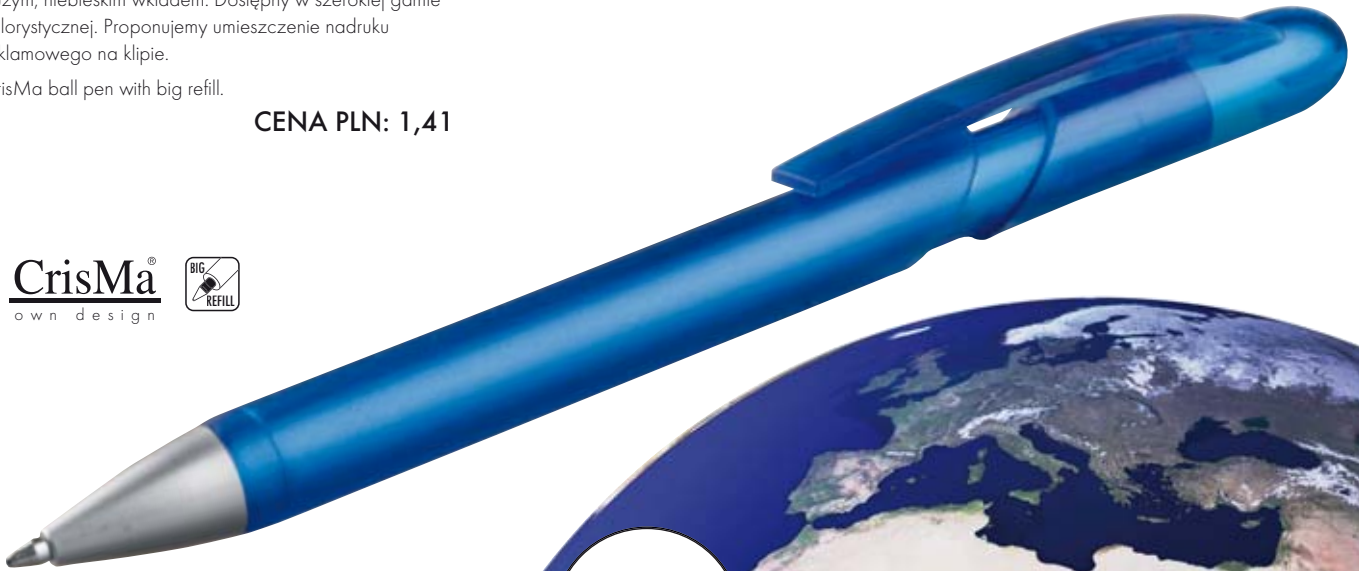

CrisMa ball pen with big refill.

**CENA PLN: 1,41**

**CrisMa**<sup>®</sup>  
 own design

WRITING

**Art. 11806** ✎ 14 x ø 1 cm  
 ➤ AE 4 x 0,6 cm 📦 50/1000

Modny długopis CrisMa przeznaczony dla tych, którzy chcą się wyróżnić. Dostępny w dwóch wersjach: Lampart i Zebra. Duży klip jest idealnym miejscem na umieszczenie logotypu. Długopis zaopatrzony w duży, niebieski wkład. CrisMa ANIMAL PEN. Leopard or Zebra.