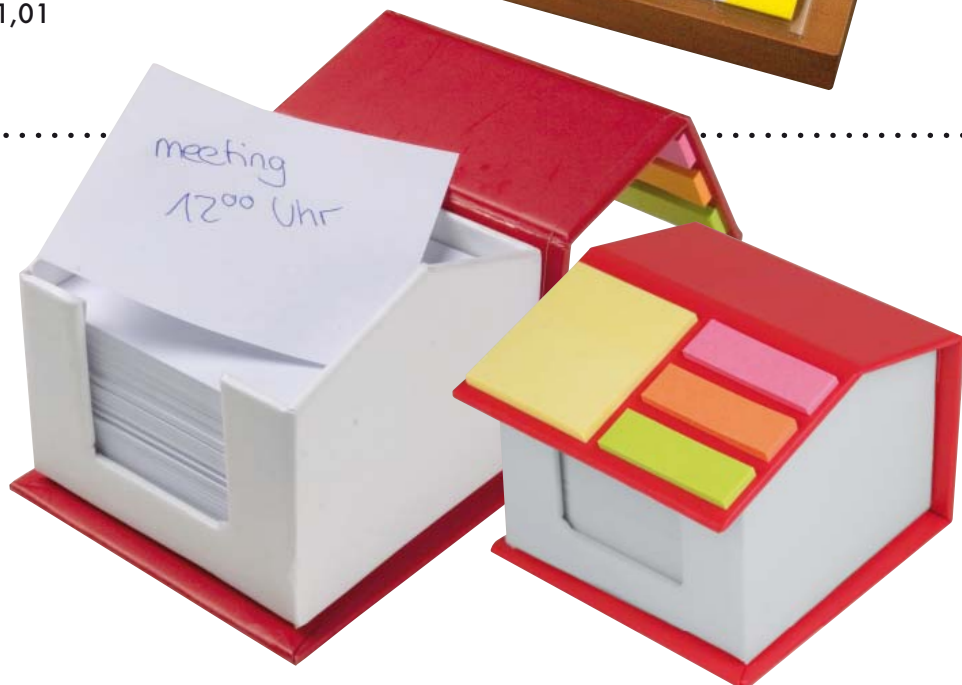

Art. 21287 9 x 8,7 x 7,5 cm

☞ G 5 x 2,5 cm ☞ K 25/50

Pudełko w kształcie domku zawiera 500 kartek na notatki. Dodatkowo, na dachu domku umieszczono 25 karteczek samoprzylepnych i karteczki do markowania, po 25 sztuk w każdym kolorze. Nadruk reklamowy umieścimy na pudełku.

Sticky note pads on top and note sheets inside

CENA PLN: 9,45