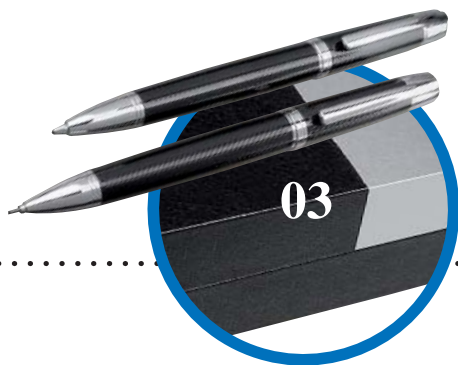

Art. 17480 ✂ 18 x 6,4 x 4 cm

☞ LN 4 x 4 cm ☑ K 🖋 25/50

Zestaw piśmienny składający się z długopisu i pióra kulkowego z niebieskimi wkładami. Całość została umieszczona w pudełku.

Metal writing set consisting of a rollerball and a ball pen in a compliant case.

CENA PLN: 36,74

Art. 14025 ✂ 18 x 6,4 x 4 cm

☞ LN 4 x 4 cm ☑ K 🖋 50/100

Luksusowy, metalowy zestaw upominkowy. Długopis z niebieskim, metalowym wkładem oraz ołówek automatyczny z grafitami HB 0,7 mm, umieszczono w ozdobnym pudełku. Logo wygrawerujemy na pudełku.

Luxury pen and pencil set in a gift box.

CENA PLN: 27,64

WRITING

04

Art. 17508 ✂ 17 x 2 x 5 cm

☞ LN 3,5 x 0,6 cm ☑ E 🖋 25/50

Metalowy długopis oraz pióro kulkowe, zamknięte w stylowym etui.

Writing set consisting of a black writing rollerball and a metal ball pen with rotary mechanism

CENA PLN: 31,49