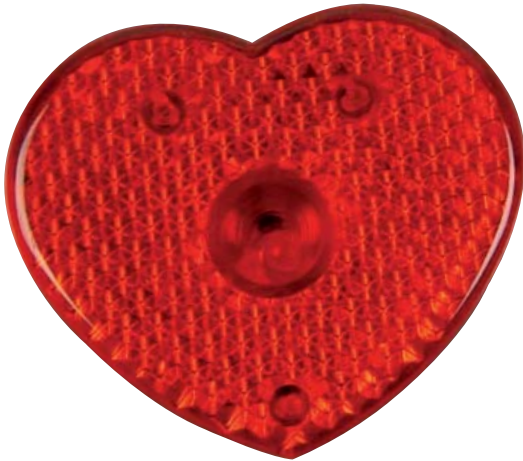

Art. 56093 L 4 x 3,2 x 1,4 cm

U AS 2 x 1 cm P B 50/500

Światelko odblaskowe w kształcie serca z dołączoną baterią. Idealne na prezent.

Flashlight clip in heart shape

CENA PLN: 2,27