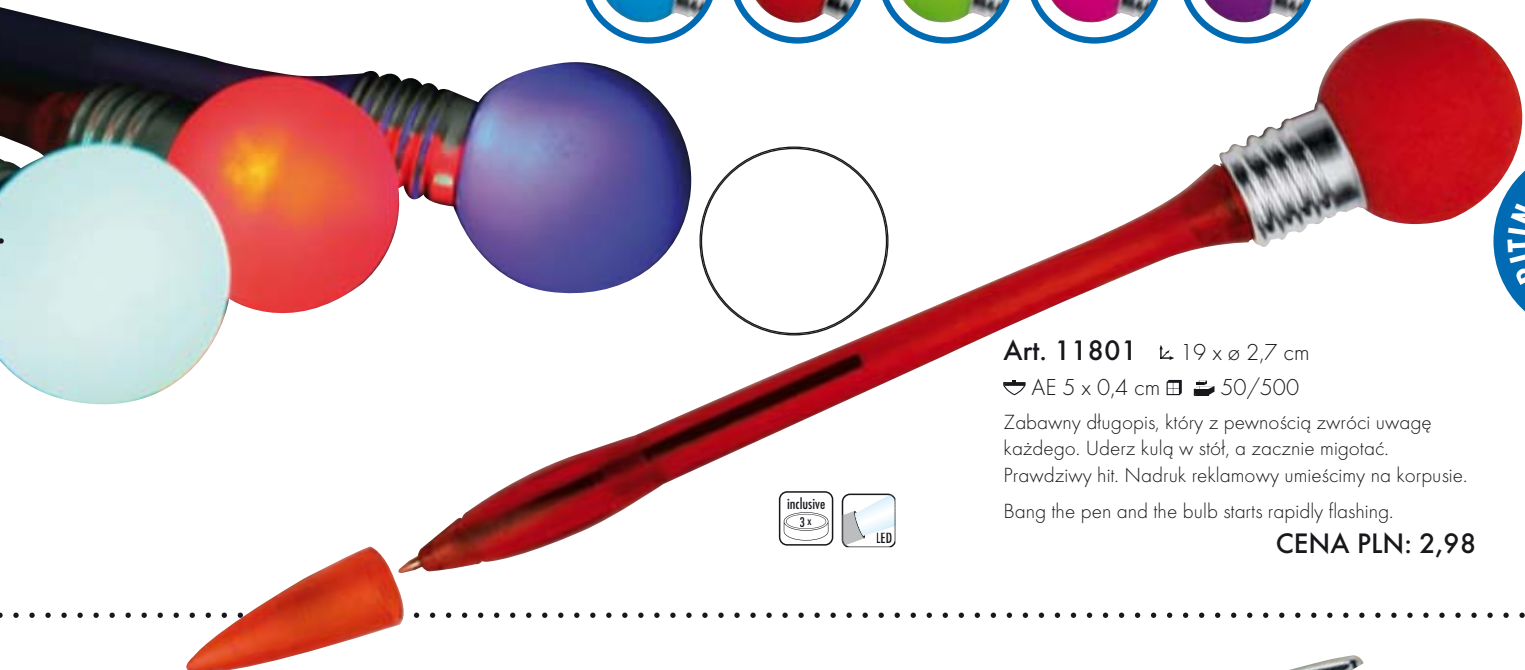

CrisMa ball pen with big refill.

**CENA PLN: 1,41**

**CrisMa**<sup>®</sup>  
 own design

WRITING

**Art. 11806** ✎ 14 x ø 1 cm  
 ➤ AE 4 x 0,6 cm 📦 50/1000

Modny długopis CrisMa przeznaczony dla tych, którzy chcą się wyróżnić. Dostępny w dwóch wersjach: Lampart i Zebra. Duży klip jest idealnym miejscem na umieszczenie logotypu. Długopis zaopatrzony w duży, niebieski wkład. CrisMa ANIMAL PEN. Leopard or Zebra.

**CENA PLN: 1,40**

**Art. 11801** Ł 19 x ø 2,7 cm

☞ AE 5 x 0,4 cm ☐ 50/500

Zabawny długopis, który z pewnością zwróci uwagę każdego. Uderz kulę w stół, a zaczniesz migotać. Prawdziwy hit. Nadruk reklamowy umieścimy na korpusie.

Bang the pen and the bulb starts rapidly flashing.

**CENA PLN: 2,98**

**Art. 11539** Ł 14,3 x ø 1,5 cm

☞ AE 2,5 x 0,8 cm ☐ P 50/500

Świecący długopis z niebieskim wkładem. Korpus długopisu wykonano z transparentnego akrylu. Państwa logo w srebrnym kolorze umieścimy na korpusie.