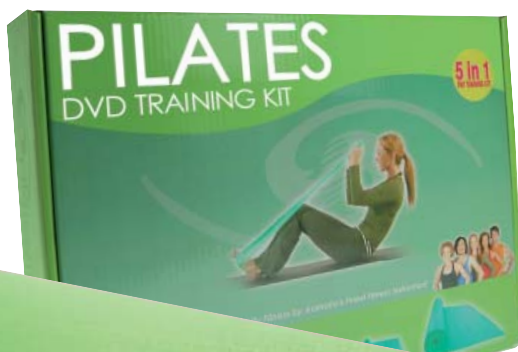

ORIGINAL
Unity ☀️