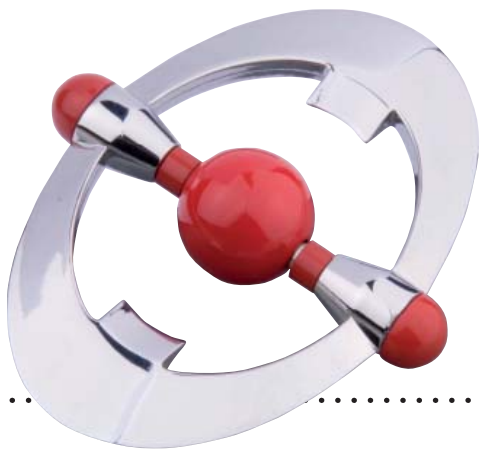

CrisMa design corkscrew made of stainless steel

**CENA PLN: 48,64**

**CrisMa**

**CrisMa**  
own design

**Art. 84631** 8 x 6 x 1,5 cm

LN 2 x 0,7 cm P 50/100

Elegancki otwieracz do butelek z chromowanego metalu, zaprojektowany tak, aby można było w prosty i wygodny sposób otworzyć butelkę. Logo wygrawerujemy na okrągłym metalowym elemencie.