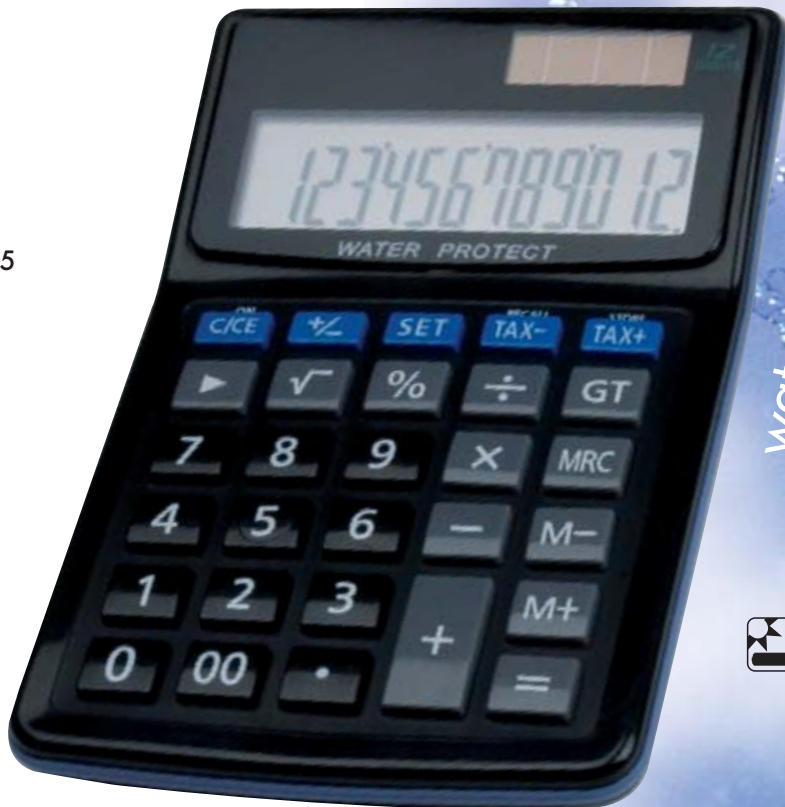

Art. 33613 10,6 x 15,5 cm

AS 4 x 1,2 cm K 40/80

Praktyczny, wodoodporny kalkulator biurowy z dużymi przyciskami i 12-cyfrowym wyświetlaczem. Można pracować z nim w każdych warunkach. Przy pomocy wody łatwo usunąć z niego wszelkie zabrudzenia. Nadruk wykonany nad wyświetlaczem.

Water proof big 12-digit dual-power.

CENA PLN: 24,45

waterproof!

TIME & ELECTRONICS