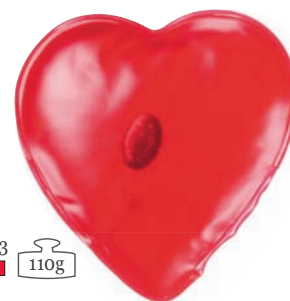

02 **06134**

Ogrzewacz „Choinka“

- plastik/PVC 6P
- 40 x 20 mm
- 80 x 120 x 15 mm
- sitodruk, DB
- 200
- C M Y K 1
- bez indywidualnego opakowania

03 110g

03 **06120**

Ogrzewacz „Serce“

- plastik/PVC 6P
- 40 x 40 mm
- 110 x 110 mm
- sitodruk, DB
- 150
- C M Y K 1
- bez indywidualnego opakowania