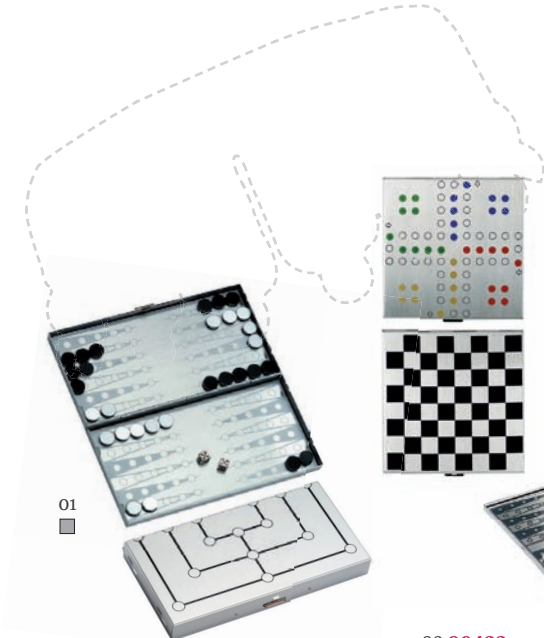

01

01 08206

Podróżny zestaw gier „Strategy“

Zestaw gier idealny podczas podróży.

- metal/aluminium
- 8 x 30 mm
- 140 x 75 x 17 mm
- grawer laserowy, L4
- 80
- 1
- karton