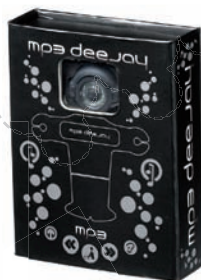

02

02 07011

**Prezenter „Perfect Duo“**

Zestaw do prezentacji, składający się ze wskaźnika laserowego i pilota, idealne podczas prezentacji.

- metal  ø 5 mm
- 106 x 150 x 40 mm  tampodruk, DC
- 40  C M Y K 5
- opakowanie prezentowe