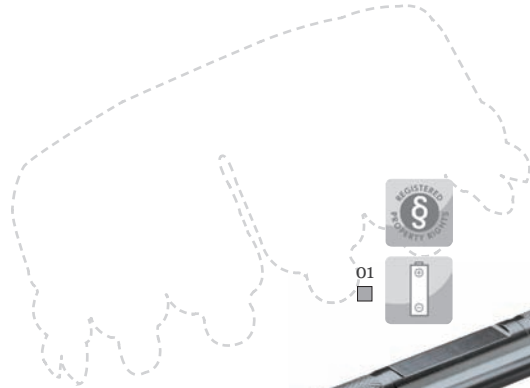

01 09133

Latarka „Poseidon“ mini

Małutka latareczka świecąca światłem diodowym LED, w zestawie przecinak do pasów bezpieczeństwa oraz baterie.

- metal/aluminium
- 33,5 x 6,5 mm
- ø 15 x 89 mm
- doming, OA
- 100
- opakowanie metalowe
- 4