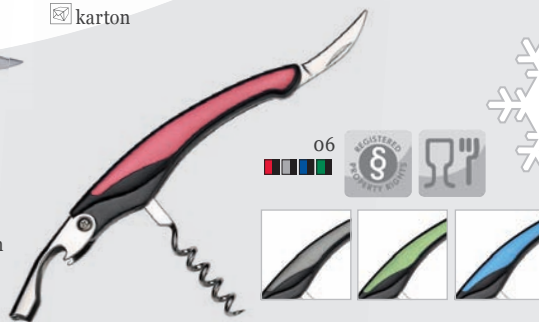

06

06 **08041**

Korkociąg „Gala“

Otwieracz do butelek, korkociąg i przecinak do folii w jednym. Kolorowy wkład z anodowanego aluminium, ocynkowany po obu stronach.

- metal
- 25 x 5 mm
- 110 mm
- grawer laserowy, L2
- 192
- C M Y K 5
- tampodruk, DB